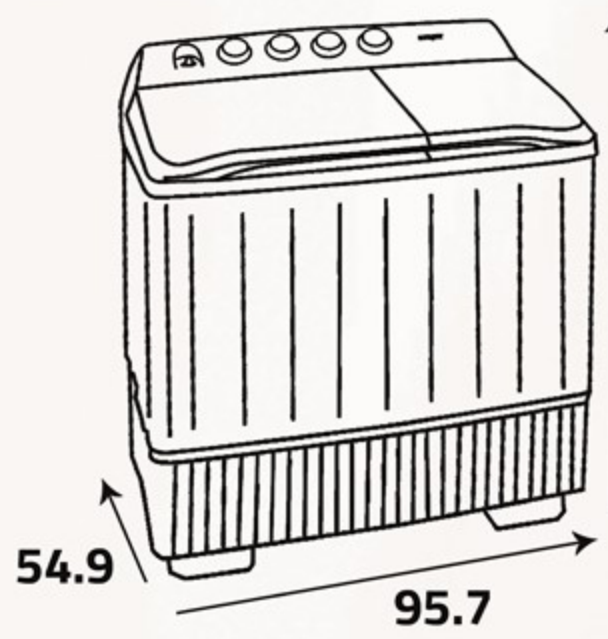

غسالات حوضين  
Twin Top Washer

قوية على الأوساخ  
ولطيفة على الملابس  
More powerful on dirt,  
more gentle to cloths

سعة الغسالة (كغ)  
Washer Capacity (Kg)  
14

سعة النشافة (كغ)  
Dryer Capacity (Kg)  
7

نظافة وعناية مثالية  
Clean and care ideal

Additional Data

- No. of knobs (4)
- Water inlet (1)
- Wash selector
- Wash timer
- Spin timer
- Standard washing time (15m)
- Voltage (230V)
- Frequency (60Hz)

معلومات إضافية

- عدد المفاتيح (4)
- مدخل المياه (1)
- اختيار درجة الغسيل
- مؤقت للغسيل
- مؤقت للتجفيف
- وقت الغسيل القياسي (15د)
- الكهرباء (230 فولت)
- التردد (60 هرتز)

104.5

أبعاد  
المنتج (سم)  
Product  
Dimensions (cm)