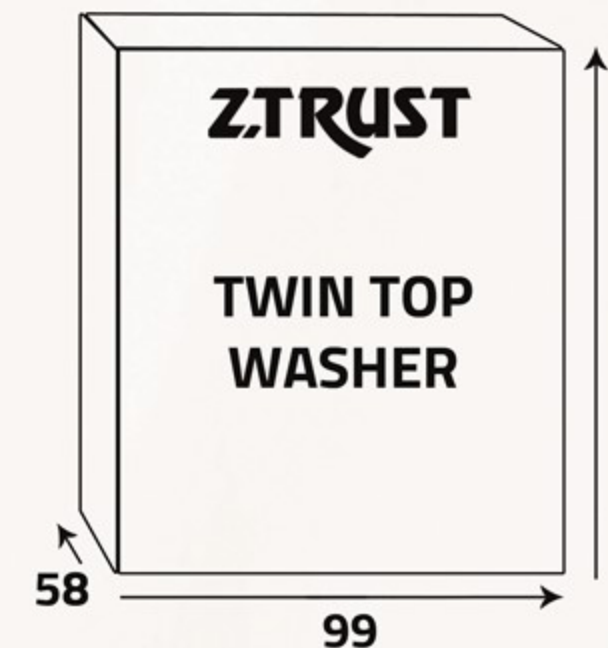

104

أبعاد
التغليف (سم)
Packing
Dimensions (cm)

الوزن الإجمالي (كغ)
Gross Weight (Kg)

37.5