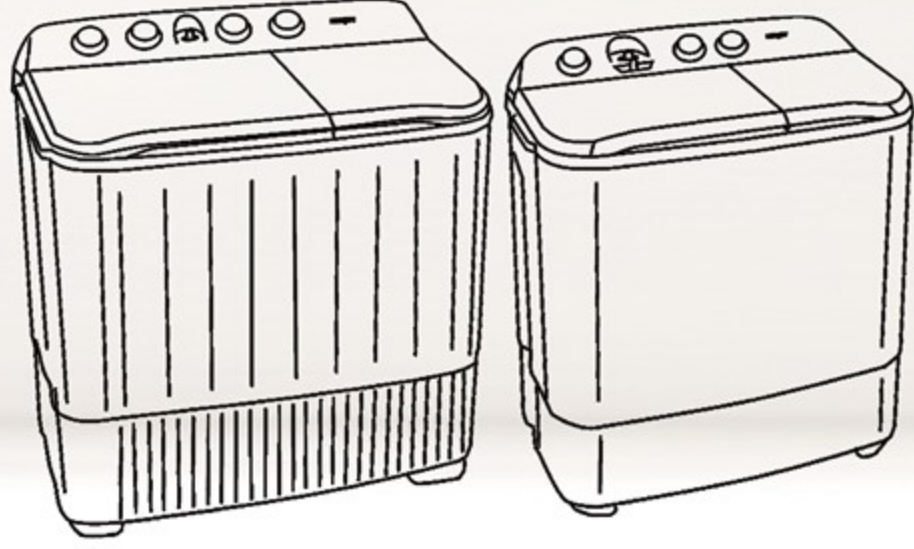

غسالات حوضين  
Twin Top Washer

قوية على الأوساخ  
ولطيفة على الملابس  
More powerful on dirt,  
more gentle to cloths

سعة الغسالة (كغ)  
Washer Capacity (Kg)  
14

سعة النشافة (كغ)  
Dryer Capacity (Kg)  
7

نظافة وعناية مثالية  
Clean and care ideal

Additional Data

- No. of knobs (4)
- Water inlet (1)
- Wash selector
- Wash timer
- Spin timer
- Standard washing time (15m)
- Voltage (230V)
- Frequency (60Hz)

معلومات إضافية

- عدد المفاتيح (4)
- مدخل المياه (1)
- اختيار درجة الغسيل
- مؤقت للغسيل
- مؤقت للتجفيف
- وقت الغسيل القياسي (15د)
- الكهرباء (230 فولت)
- التردد (60 هرتز)

104.5

أبعاد  
المنتج (سم)  
Product  
Dimensions (cm)