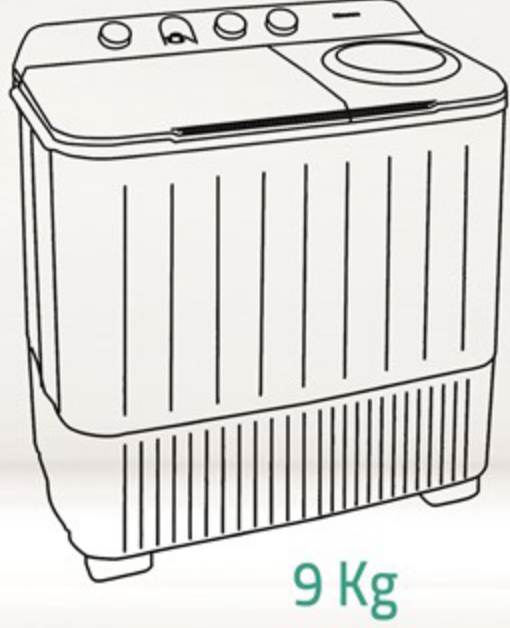

9 Kg

7 Kg

Enjoy *Easier Life*

قوية على الأوساخ
ولطيفة على الملابس
More powerful on dirt,
more gentle to cloths

سعة الغسالة (كغ)
Washer Capacity (Kg)

12

سعة النشافة (كغ)
Dryer Capacity (Kg)

7