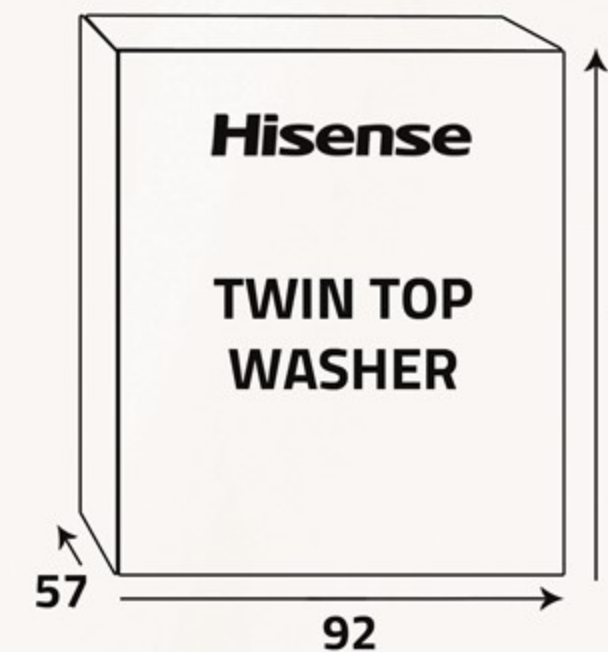

104

أبعاد المنتج (سم)
Product Dimensions (cm)

الوزن الصافي (كغ)
Net Weight (Kg)

28.5

102.5

أبعاد التغليف (سم)
Packing Dimensions (cm)

الوزن الإجمالي (كغ)
Gross Weight (Kg)

33