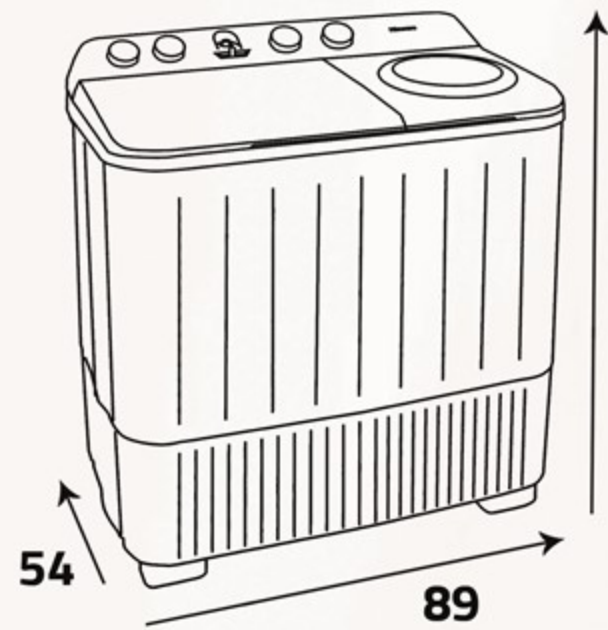

104

أبعاد المنتج (سم)
Product Dimensions (cm)

الوزن الصافي (كغ)
Net Weight (Kg)

28.5