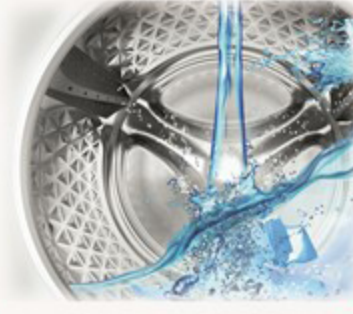

غسالات & نشافات تعبئة أمامية Front Loading Washer & Dryer

PureJet system

Produces powerful water flows that dissolve laundry detergent quickly and remove dirt thoroughly. Make your clothes cleaner and more skin-friendly.

نظام تدفق مياه قوية

ينتج هذا النظام تدفقات مياه قوية تعمل على إذابة منظف الغسيل بسرعة وتزيل الأوساخ تمامًا. اجعل ملابسك أنظف وأكثر نعومة وملاءمة للبشرة.

15 عدد البرامج
Program No.

10 سعة الغسالة (كغ)
Washer Capacity (Kg)

Steam Wash

This technology produce large quantities of steam, removes allergens and odours, reduces wrinkles, and soften your clothes. Your clothes is always fresh as new one.

Additional Data

- 60m Wash/Dry
- Quick wash 15m
- Pause to Add
- Child Lock
- Wool program

Snowflake Drum

Designed to remove even the toughest of stains, while also being gentle for delicate fabrics.

حوض الغسيل ذو تصميم فريد

يحتوي على بروز يشبه بلورات الثلج وذلك لإزالة أصعب البقع، وهو لطيف بدرجة كافية على الأقمشة الرقيقة.