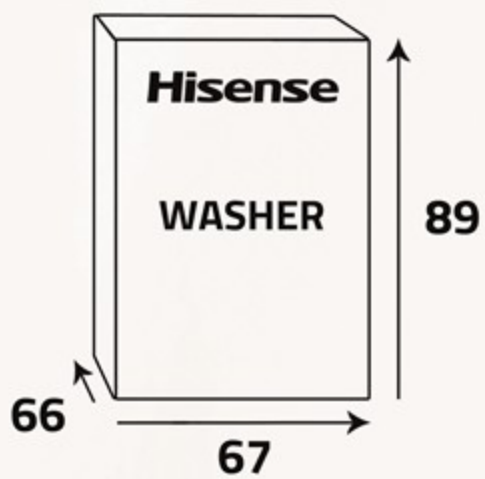

معلومات إضافية

- برنامج غسيل/تحفيف خلال 60 دقيقة
- غسيل سريع - 15 دقيقة
- إمكانية إيقاف دورة الغسيل وإضافة ملابس
- قفل للحماية
- برنامج الصوف

أبعاد التغليف (سم)
Packing Dimensions (cm)

أبعاد المنتج (سم)
Product Dimensions (cm)