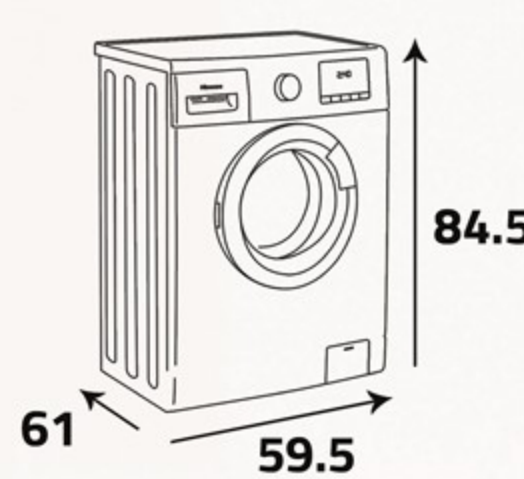

معلومات إضافية

- برنامج غسيل/تحفيف خلال 60 دقيقة
- غسيل سريع - 15 دقيقة
- إمكانية إيقاف دورة الغسيل وإضافة ملابس
- قفل للحماية
- برنامج الصوف

أبعاد التغليف (سم)
Packing Dimensions (cm)

أبعاد المنتج (سم)
Product Dimensions (cm)

الوزن الصافي (كغ)
Net Weight (Kg)

71

الوزن الإجمالي (كغ)
Gross Weight (Kg)

74

1400 rpm

Spin Speed (1400 rpm)

That removes more water from your wash to significantly reduce the time it takes to dry.

سرعة عصر الغسيل (1400 د.د.)