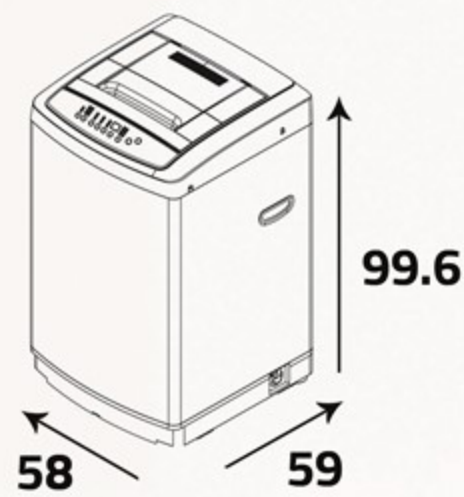

Detergent box has a maze-like structure that facilitates dissolving and activation of the detergent, generating the bubbles that penetrate deep into the fabric fibers to remove stains.

التنشيف بالهواء

يسحب الهواء الجاف الماء الزائد من ملابسك من خلال دورانه داخل الغسالة. بالتالي ستحصل على ملابس خالية من التجاعيد تقريباً بعد إنتهاء عملية الغسيل مباشرة.

Air Dry

Air Dry sucks the excess water from your clothes through the inner wind circle, which significantly shorten the drying process. You can get nearly wrinkle-free clothes right after the process.

أبعاد التغليف (سم)
Packing Dimensions (cm)

أبعاد المنتج (سم)
Product Dimensions (cm)

الوزن الصافي (كغ)
Net Weight (Kg)

الوزن الإجمالي (كغ)
Gross Weight (Kg)

Tub Clean

Allows you to keep your washer in the best condition by giving it a deep clean.

برنامج تنظيف حوض الغسيل