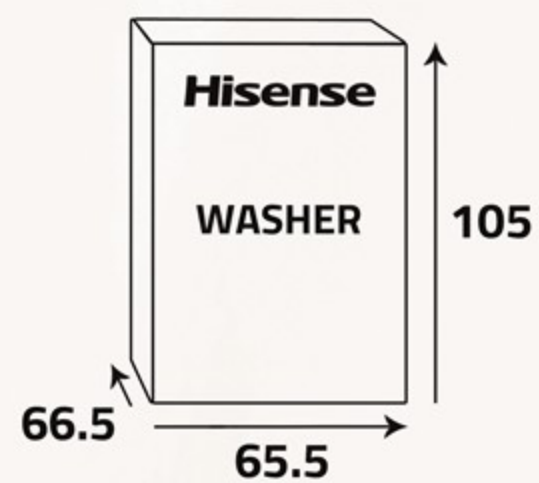

Detergent box has a maze-like structure that facilitates dissolving and activation of the detergent, generating the bubbles that penetrate deep into the fabric fibers to remove stains.

التنشيف بالهواء

يسحب الهواء الجاف الماء الزائد من ملابسك من خلال دورانه داخل الغسالة. بالتالي ستحصل على ملابس خالية من التجاعيد تقريباً بعد إنتهاء عملية الغسيل مباشرة.

Air Dry

Air Dry sucks the excess water from your clothes through the inner wind circle, which significantly shorten the drying process. You can get nearly wrinkle-free clothes right after the process.

أبعاد التغليف (سم)
Packing Dimensions (cm)

أبعاد المنتج (سم)
Product Dimensions (cm)

الوزن الصافي (كغ)
Net Weight (Kg)

الوزن الإجمالي (كغ)
Gross Weight (Kg)

Tub Clean

Allows you to keep your washer in the best condition by giving it a deep clean.

برنامج تنظيف حوض الغسيل