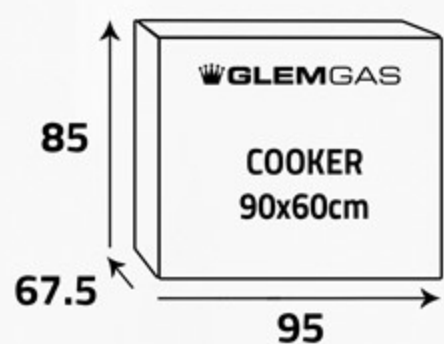

**سطح الطهي**  
Cooktop

5 شعلات غاز  
5 Gas burners

أبعاد التغليف (سم)  
Packing Dimensions (cm)

الوزن الإجمالي (كغ)  
Gross Weight (Kg)

72

الوزن الصافي (كغ)  
Net Weight (Kg)

60

**Crystal lid**