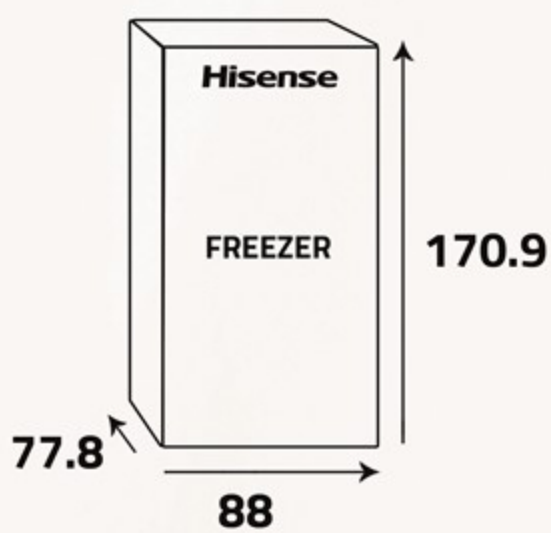

فريزر ... Freezer

3 قدم | 16.8  
CU.FT

لتر | 476  
LITER

اللون ... Color

أستيل ... Steel

inverter  
TECHNOLOGY

إضاءة ساطعة  
LED Lighting

رفوف الفريزر  
Freezer Shelves

سلة كبيرة  
Big Basket

60Hz/220-230V

وظيفة التجميد السريع

يمكن خفض درجة حرارة الفريزر بسرعة. وتجميد الطعام بشكل أسرع من المعتاد, والاحتفاظ بجميع الفيتامينات والعناصر الغذائية في الطعام.

Super Freeze Function

Can quickly lower the freezer tempe. and freeze food much faster than usual, and keep all the vitamins and nutrients in the food.

أبعاد التغليف (سم)  
Packing Dimensions (cm)

أبعاد المنتج (سم)  
Product Dimensions (cm)

الوزن الصافي (كغ)  
Net Weight (Kg)

72

الوزن الإجمالي (كغ)  
Gross Weight (Kg)

80

2-In-1 Freezer or Fridge

freezer or fridge, switch between freezer and fridge with a single click to match your storage needs.