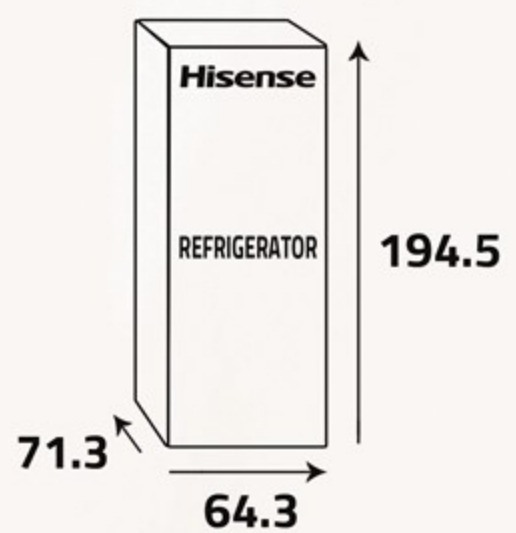

إضاءة ساطعة
LED Lighting

رف الثلاجة
Fridge Rack

درج
Drawer

أرجل قابلة للتعديل
Adjustable Leg

رف باب الثلاجة
Fridge Door Rack

رف للقوارير
Bottle Rack

تبريد سريع
Super Cool

60Hz/220-230V

أبعاد التغليف (سم)
Packing Dimensions (cm)

أبعاد المنتج (سم)
Product Dimensions (cm)

الوزن الصافي (كغ)
Net Weight (Kg)

الوزن الإجمالي (كغ)
Gross Weight (Kg)

Total No Frost

The frost will not accumulate in the unit so it will keep food fresh for long time.