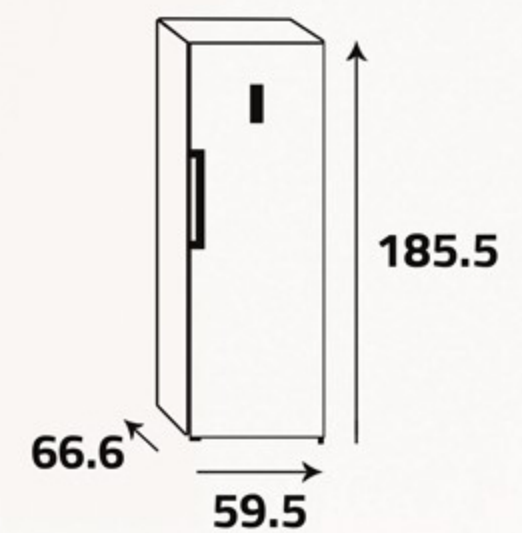

أبعاد التغليف (سم)
Packing Dimensions (cm)

أبعاد المنتج (سم)
Product Dimensions (cm)

الوزن الصافي (كغ)
Net Weight (Kg)

الوزن الإجمالي (كغ)
Gross Weight (Kg)

Total No Frost

The frost will not accumulate in the unit so it will keep food fresh for long time.