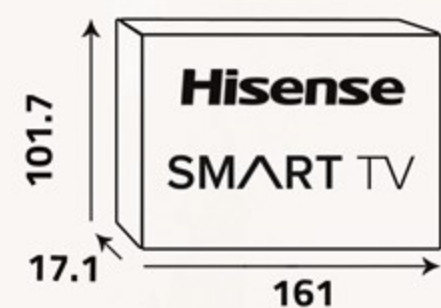

أبعاد المنتج (سم)  
Product Dimensions (cm)

أبعاد التغليف (سم)  
Packing Dimensions (cm)

الوزن الإجمالي (كغ)  
Gross Weight (Kg)

26.5

الوزن الصافي (كغ)  
Net Weight (Kg)

19.1

تشهد VIDAA U5 تحسينات كبيرة في الأداء مع زيادة السرعة بنسبة 20%. يسمح للمستخدمين بالبحث في تطبيقات متعددة في وقت واحد، مما يعني أنك لن تكون على بعد أكثر من ثانية من المحتوى المفضل لديك عبر Netflix و YouTube و Prime Video و Kayo و Stan و iView و Freeview Plus. باستخدام جهاز التحكم عن بعد الجديد الذي يعمل بالبلوتوث، يمكنك استخدام صوتك مع كل من Google Assistant و Amazon Alexa المدمجين.