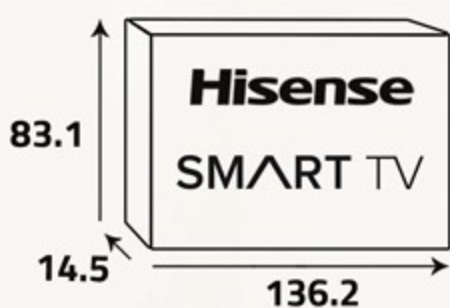

A technology that uses WiFi connection to wirelessly mirror content
from your smartphone, tablet, laptop, camera, mobile, on your Smart TVs.
and thus gives you relief from cables.

Additional Data

- Contrast (4,000,000:1)
- Resolution (3840x2160)
- LED type:DLED (Backlight)
- Zoom function
- Sleep timer
- Program lock
- Multi Languages
- HDMI input (3)
- USB ports (2)
- Voltage (100 - 240V)
- Frequency (50 - 60Hz)

أبعاد
المنتج (سم)
Product
Dimensions (cm)

أبعاد
التغليف (سم)
Packing
Dimensions (cm)

الوزن الإجمالي (كغ)
Gross Weight (Kg)

17.5

الوزن الصافي (كغ)
Net Weight (Kg)

13.5

تشهد VIDAA U5 تحسينات كبيرة في الأداء مع
زيادة السرعة بنسبة 20%. يسمح للمستخدمين بالبحث
في تطبيقات متعددة في وقت واحد، مما يعني أنك لن تكون على بعد أكثر
من ثانية من المحتوى المفضل لديك عبر Netflix و YouTube و Prime Video و
Kayo و Stan و iView و Freeview Plus. باستخدام جهاز التحكم عن
بعد الجديد الذي يعمل بالبلوتوث، يمكنك استخدام صوتك مع كل من
Google Assistant و Amazon Alexa المدمجين.