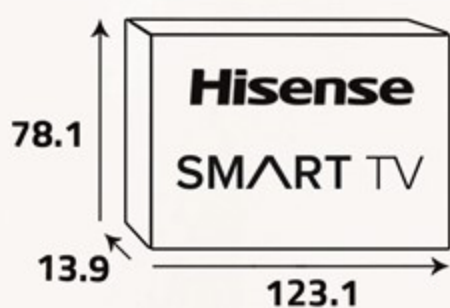

A technology that uses WiFi connection to wirelessly mirror content
from your smartphone, tablet, laptop, camera, mobile, on your Smart TVs.
and thus gives you relief from cables.

Additional Data

- Contrast (4,000,000:1)
- Resolution (3840x2160)
- LED type:DLED (Backlight)
- Zoom function
- Sleep timer
- Program lock
- Multi Languages
- HDMI input (3)
- USB ports (2)
- Voltage (100 - 240V)
- Frequency (50 - 60Hz)

أبعاد
المنتج (سم)
Product
Dimensions (cm)

أبعاد
التغليف (سم)
Packing
Dimensions (cm)

الوزن الإجمالي (كغ)
Gross Weight (Kg)

14

الوزن الصافي (كغ)
Net Weight (Kg)

10.8

تشهد VIDAA U5 تحسينات كبيرة في الأداء مع
زيادة السرعة بنسبة 20%. يسمح للمستخدمين بالبحث
في تطبيقات متعددة في وقت واحد ، مما يعني أنك لن تكون على بعد أكثر
من ثانية من المحتوى المفضل لديك عبر Netflix و YouTube و Prime Video و
Kayo و Stan و iView و Freeview Plus. باستخدام جهاز التحكم عن
بعد الجديد الذي يعمل بالبلوتوث ، يمكنك استخدام صوتك مع كل من
Google Assistant و Amazon Alexa المدمجين.