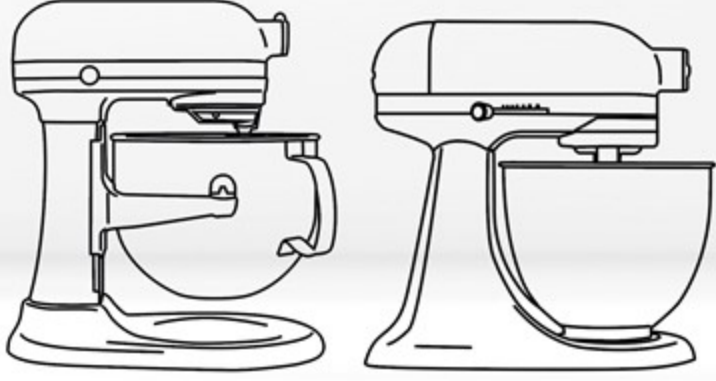

كيتشن إيد
KitchenAid

1919 100 2019

MIX
WITH
THE BEST

عجانة
Mixer

عجانة سعة (4.8) لتر
(4.8) L Stand Mixer

5KSM125BCU

ARTISAN

Features

- Elconic, timeless, elegant and smooth, rounded tilt-head design Easy cleaning and usage.
- Single multipurpose attachment hub.
- Excellent performance, to prepare small to large quantities of fresh food quickly and easily.
- 4.8 L stainless steel bowl Can process up to 1 kg of all-purpose flour and 12 egg whites (medium).
- Metal construction. Robust, stable and durable.

أبعاد
التغليف (سم)
Packing
Dimensions (cm)

أبعاد
المنتج (سم)
Product
Dimensions (cm)

الوزن الصافي (كغ)
Net Weight (Kg)

10,4

الوزن الإجمالي (كغ)
Gross Weight (Kg)

11.5

الميزات

- تصميم عصري وأنيق , قابل للإمالة ومستدير الرأس. سهل الإستخدام والتنظيف.
- محور مرفق متعدد الأغراض.
- أداء ممتاز ومتفوق لتحضير كميات صغيرة أو كبيرة من الطعام الطازج بسهولة وبسرعة كبيرة.
- وعاء بسعة (4.8) لتر من الأستانلس استيل , يمكن تحضير كيلو من الطحين مع 12 بيضة (متوسطة الحجم).
- هيكل معدني بالكامل قوي وثابت ويدوم طويلا.