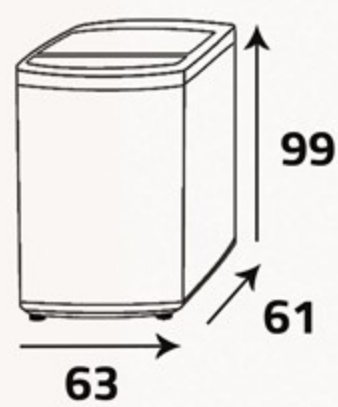

غسالات & نشافات تعبئة علوية
Top Loading Washer & Dryer

عدد البرامج | السعة (كغ)
Program No. | Capacity (Kg)

8

11

اللون ... Color

فضي ... Silver

- 1 - تشغيل / إيقاف ... On/Off
2 - بدأ / إيقاف مؤقت ... Start/Pause
3 - إضافة الماء ... Add. Water
4 - تأخير التشغيل ... Delay
5 - مستوى الماء ... Water Level
6 - البرامج ... Programs

نظافة وعناية مثالية
Cleaner and care ideal

أبعاد التغليف (سم)
Packing Dimensions (cm)

أبعاد المنتج (سم)
Product Dimensions (cm)

الوزن الصافي (كغ)
Net Weight (Kg)

43.5

الوزن الإجمالي (كغ)
Gross Weight (Kg)

47.5