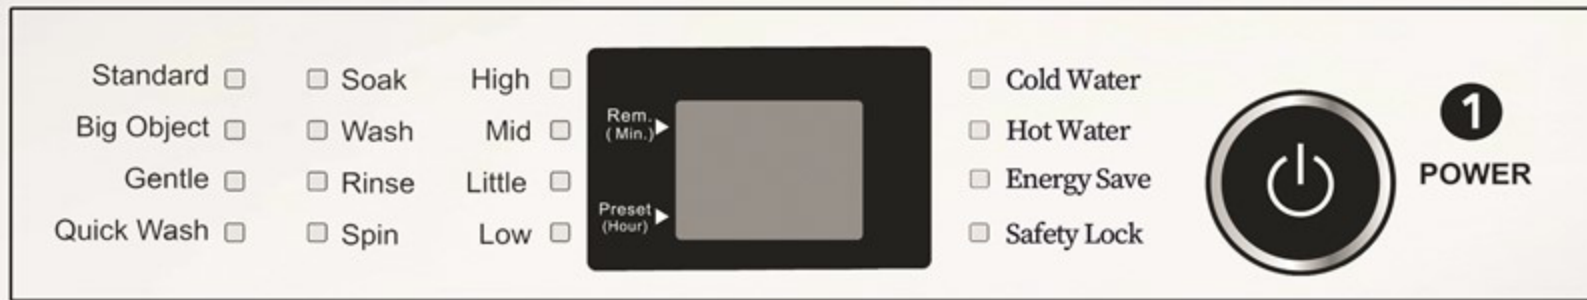

غسالات & نشافات تعبئة علوية
Top Loading Washer & Dryer

عدد البرامج | السعة (كغ)
Program No. | Capacity (Kg)

8

11

اللون ... Color

فضي ... Silver

- 1 - تشغيل / إيقاف ... On/Off
2 - بدأ / إيقاف مؤقت ... Start/Pause
3 - إضافة الماء ... Add. Water
4 - تأخير التشغيل ... Delay
5 - مستوى الماء ... Water Level
6 - البرامج ... Programs

مؤقت تأجيل التشغيل

Set your washing cycle so it auto begins and ends at a time that's convenient for you.

اضبط دورة الغسيل بحيث تبدأ وتنتهي تلقائياً في الوقت المناسب لك.

قفل الأطفال

Only you will control, so you will protect both your child and your appliance.

معلومات إضافية

- LED display
- Delay start
- Pause button
- Child lock
- Adjust leg
- Door cover (Transparent)
- Voltage (220V)
- Frequency (60Hz)
- عرض ال اي دي
- خاصية تأخير التشغيل
- زر للإيقاف المؤقت للتشغيل
- قفل للحماية
- الأرجل قابلة للتعديل
- غطاء باب الغسالة (شفاف)
- الكهرباء (220 فولت)
- التردد (60 هرتز)