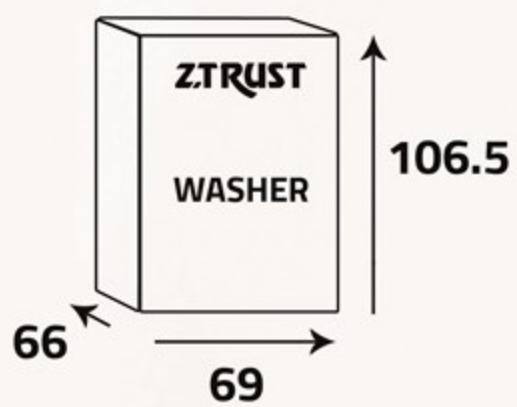

غسالات & نشافات تعبئة علوية
Top Loading Washer & Dryer

عدد البرامج | السعة (كغ)
Program No. | Capacity (Kg)

8

11

اللون ... Color

فضي ... Silver

- 1 - تشغيل / إيقاف ... On/Off
2 - بدأ / إيقاف مؤقت ... Start/Pause
3 - إضافة الماء ... Add. Water
4 - تأخير التشغيل ... Delay
5 - مستوى الماء ... Water Level
6 - البرامج ... Programs

نظافة وعناية مثالية
Cleaner and care ideal

أبعاد التغليف (سم)
Packing Dimensions (cm)

أبعاد المنتج (سم)
Product Dimensions (cm)

الوزن الصافي (كغ)
Net Weight (Kg)

43.5

الوزن الإجمالي (كغ)
Gross Weight (Kg)

47.5