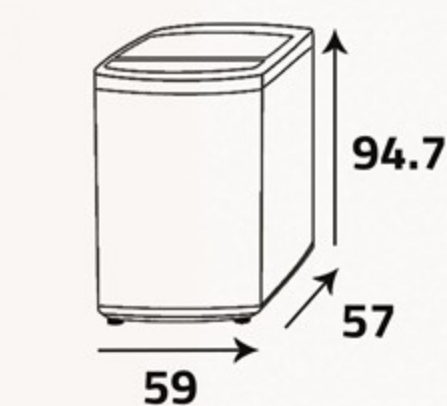

غسالات & نشافات تعبئة علوية
Top Loading Washer & Dryer

عدد البرامج | السعة (كغ)
Program No. | Capacity (Kg)

8

9

اللون ... Color

فضي ... Silver

- 1 - تشغيل / إيقاف ... On/Off
2 - بدأ / إيقاف مؤقت ... Start/Pause
3 - إضافة الماء ... Add. Water
4 - تأخير التشغيل ... Delay
5 - مستوى الماء ... Water Level
6 - البرامج ... Programs

نظافة وعناية مثالية
Cleaner and care ideal

أبعاد التغليف (سم)
Packing Dimensions (cm)

أبعاد المنتج (سم)
Product Dimensions (cm)

الوزن الصافي (كغ)
Net Weight (Kg)

39

الوزن الإجمالي (كغ)
Gross Weight (Kg)

43

مؤقت تأجيل التشغيل