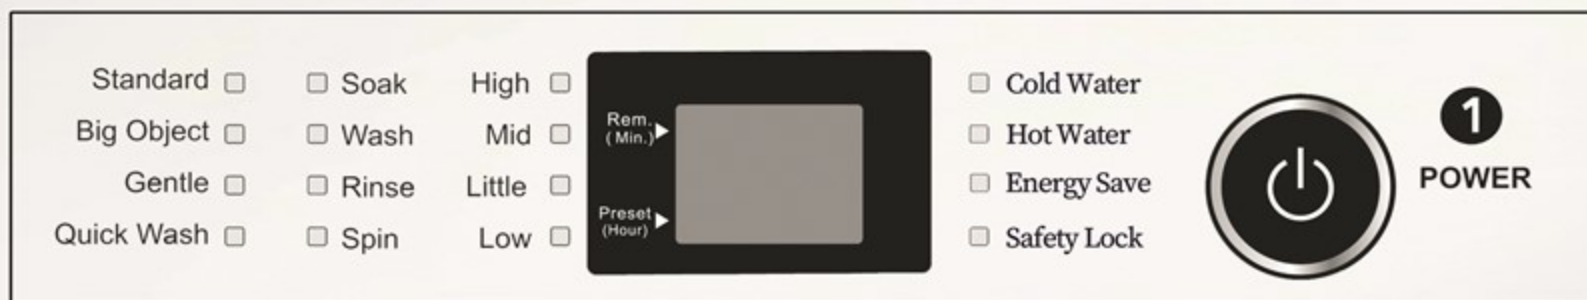

غسالات & نشافات تعبئة علوية
Top Loading Washer & Dryer

عدد البرامج | السعة (كغ)
Program No. | Capacity (Kg)

8

9

اللون ... Color

فضي ... Silver

- 1 - تشغيل / إيقاف ... On/Off
2 - بدأ / إيقاف مؤقت ... Start/Pause
3 - إضافة الماء ... Add. Water
4 - تأخير التشغيل ... Delay
5 - مستوى الماء ... Water Level
6 - البرامج ... Programs

Set your washing cycle so it auto begins and ends at a time that's convenient for you.

اضبط دورة الغسيل بحيث تبدأ وتنتهي تلقائياً في الوقت المناسب لك.

قفل الأطفال

Only you will control, so you will protect both your child and your appliance.