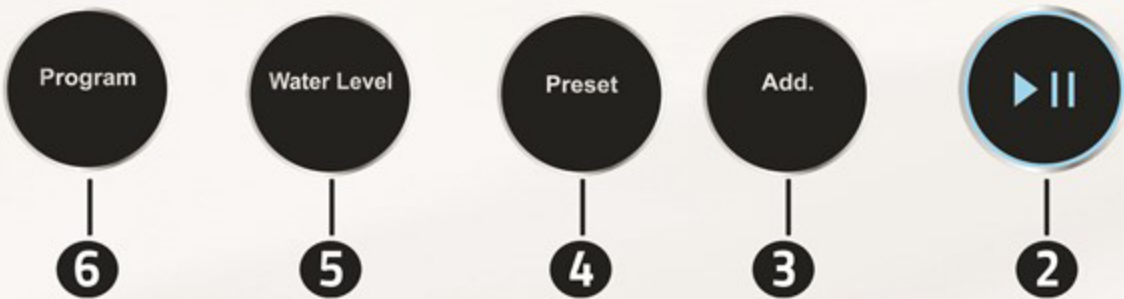

غسالات & نشافات تعبئة علوية
Top Loading Washer & Dryer

عدد البرامج | السعة (كغ)
Program No. | Capacity (Kg)

8

9

اللون ... Color

فضي ... Silver

- 1 - تشغيل / إيقاف ... On/Off
2 - بدأ / إيقاف مؤقت ... Start/Pause
3 - إضافة الماء ... Add. Water
4 - تأخير التشغيل ... Delay
5 - مستوى الماء ... Water Level
6 - البرامج ... Programs

Set your washing cycle so it auto begins and ends at a time that's convenient for you.

اضبط دورة الغسيل بحيث تبدأ وتنتهي تلقائياً في الوقت المناسب لك.

قفل الأطفال

Only you will control, so you will protect both your child and your appliance.

للتأكد من أنك أنت فقط ستتحكم في الغسالة، لذا ستحمي طفلك وجهازك.

FUZZY

استشعار حمولة الغسيل وبالتالي تحديد كمية الماء المطلوبة (توفير في استهلاك المياه)
Sensor washing load and thus determine the amount of water required (saving water consumption)

معلومات إضافية

- LED display
- Delay start
- Pause button
- Child lock
- Adjust leg
- Door cover (Transparent)
- Voltage (220V)
- Frequency (60Hz)
- عرض ال اي دي
- خاصية تأخير التشغيل
- زر للإيقاف المؤقت للتشغيل
- قفل للحماية
- الأرجل قابلة للتعديل
- غطاء باب الغسالة (شفاف)
- الكهرباء (220 فولت)
- التردد (60 هرتز)