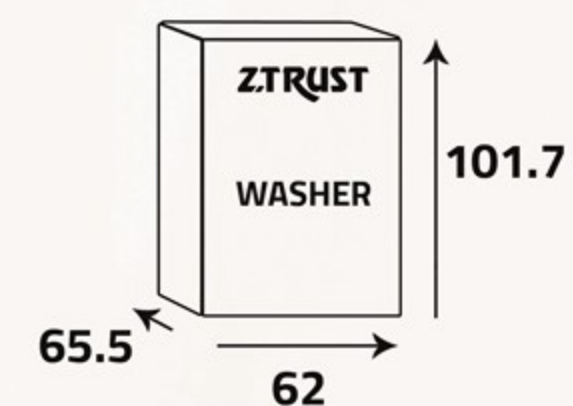

غسالات & نشافات تعبئة علوية
Top Loading Washer & Dryer

عدد البرامج | السعة (كغ)
Program No. | Capacity (Kg)

8

9

اللون ... Color

فضي ... Silver

- 1 - تشغيل / إيقاف ... On/Off
2 - بدأ / إيقاف مؤقت ... Start/Pause
3 - إضافة الماء ... Add. Water
4 - تأخير التشغيل ... Delay
5 - مستوى الماء ... Water Level
6 - البرامج ... Programs

نظافة وعناية مثالية
Cleaner and care ideal

أبعاد التغليف (سم)
Packing Dimensions (cm)

أبعاد المنتج (سم)
Product Dimensions (cm)

الوزن الصافي (كغ)
Net Weight (Kg)

39

الوزن الإجمالي (كغ)
Gross Weight (Kg)

43

مؤقت تأجيل التشغيل

Set your washing cycle so it auto begins and ends at a time that's convenient for you.

اضبط دورة الغسيل بحيث تبدأ وتنتهي تلقائياً في الوقت المناسب لك.

قفل الأطفال

Only you will control, so you will protect both your child and your appliance.

للتأكد من أنك أنت فقط ستتحكم في الغسالة، لذا ستحمي طفلك وجهازك.

FUZZY

استشعار حمولة الغسيل وبالتالي تحديد كمية الماء المطلوبة (توفير في استهلاك المياه)
Sensor washing load and thus determine the amount of water required (saving water consumption)