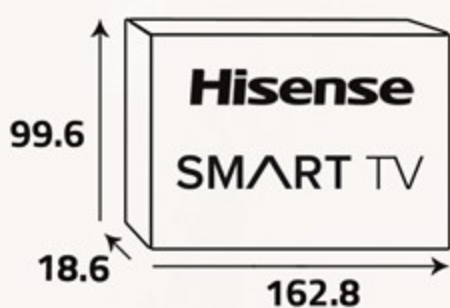

A technology that uses WiFi connection to wirelessly mirror content from your smartphone, tablet, laptop, camera, mobile, on your Smart TVs. and thus gives you relief from cables.

Additional Data

- Contrast (4,000,000:1)
- Resolution (3840x2160)
- LED type:DLED (Backlight)
- Zoom function
- Sleep timer
- Program lock
- Multi Languages
- HDMI input (3)
- USB ports (2)
- Voltage (100 - 240V)
- Frequency (50 - 60Hz)

أبعاد المنتج (سم)
Product Dimensions (cm)

أبعاد التغليف (سم)
Packing Dimensions (cm)

الوزن الإجمالي (كغ)
Gross Weight (Kg)

الوزن الصافي (كغ)
Net Weight (Kg)

يعمل تلفزيون هايسنس الذكي على نظام تشغيل VIDAA خاص به المسمى VIDAA. إنه مصمم لجعل التفاعل مع التلفزيون الخاص بك أسرع وأكثر استجابة مع إضافة ميزات جديدة ومثيرة وتمكين الاتصال بالإنترنت.