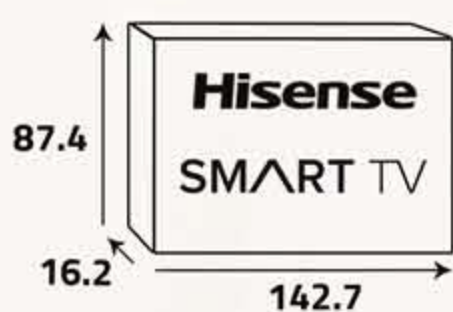

تحتوي على ريسيفر داخلي  
Built In Satellite Receiver

أبعاد التغليف (سم)  
Packing Dimensions (cm)

الوزن الإجمالي (كغ)  
Gross Weight (Kg)

الوزن الصافي (كغ)  
Net Weight (Kg)

18

13.8

يعمل تلفزيون هايسنس الذكي على نظام تشغيل VIDAA خاص به المسمى VIDAA. إنه مصمم لجعل التفاعل مع التلفزيون الخاص بك أسرع وأكثر استجابة مع إضافة ميزات جديدة ومثيرة وتمكين الاتصال بالإنترنت.