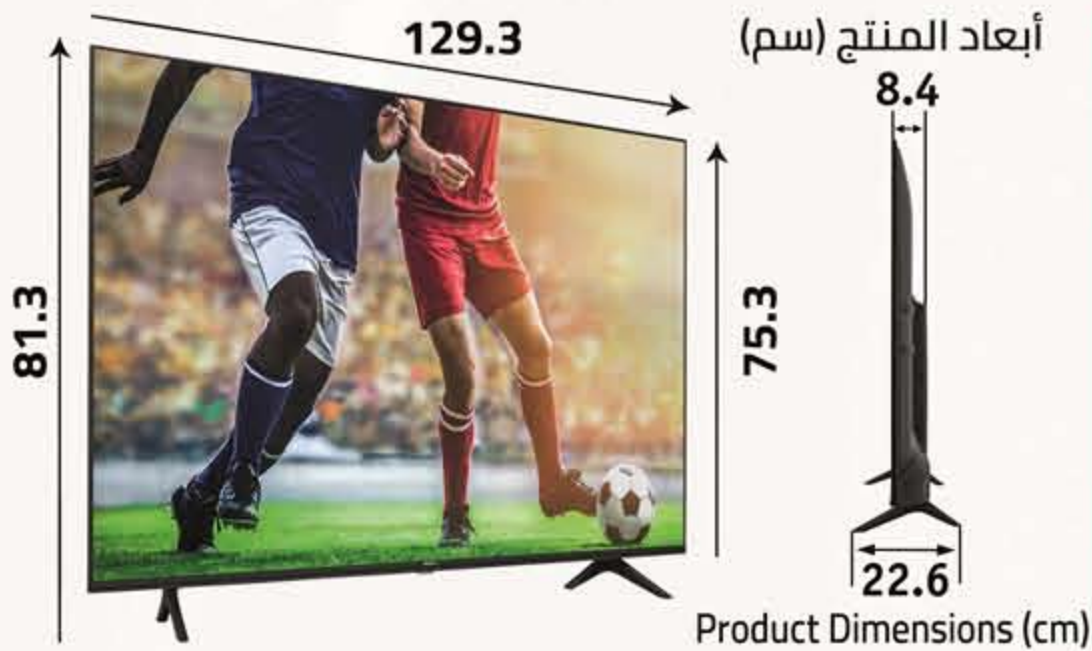

معلومات إضافية

- التباين (5,000,000:1)
- الوضوح (3840x2160)
- نوع الإضاءة (خلفية)
- وظيفة تكبير الصورة
- مؤقت للنوم
- قفل البرامج
- متعدد اللغات
- مدخل آتش دي (3)
- مدخل يو اس بي (2)
- الكهرباء (100-240 فولت)
- التردد (50-60 هرتز)