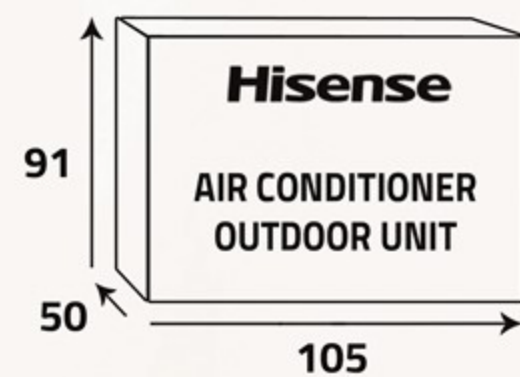

موفر للطاقة
Energy saving

تبريد فائق
Super Cooling

سهولة صيانة المكيف
Easy Maintenance

تدفق الهواء لمسافة أطول
Long Airflow

مؤقت يومي
24 hr Timer

الوحدة الداخلية ... Indoor Unit

أبعاد التغليف (سم)
Packing Dimensions (cm)

أبعاد المنتج (سم)
Product Dimensions (cm)

الوزن الصافي (كغ)
Net Weight (Kg)

15

الوزن الإجمالي (كغ)
Gross Weight (Kg)

19

الوحدة الخارجية ... Outdoor Unit

أبعاد التغليف (سم)
Packing Dimensions (cm)

أبعاد المنتج (سم)
Product Dimensions (cm)

الوزن الصافي (كغ)
Net Weight (Kg)

52

الوزن الإجمالي (كغ)
Gross Weight (Kg)

58

Additional Data

- Environment-friendly technology
- Low noise design
- Climatic type (Tropical)
- Easy filter cleaning
- Airflow power (1200 m³/h) (3 م / ساعة)
- Sleep timer
- (24) Hours timer
- Auto restart
- Fan speeds (3)
- Auto swing louver
- Compressor indicator
- Voltage (220-230V)
- Phase (1)