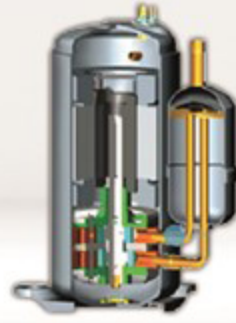

روتري
Rotary