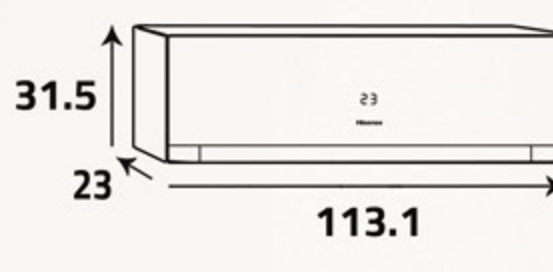

موفر للطاقة
Energy saving

تبريد فائق
Super Cooling

سهولة صيانة المكيف
Easy Maintenance

تدفق الهواء لمسافة أطول
Long Airflow

مؤقت يومي
24 hr Timer

الوحدة الداخلية ... Indoor Unit

أبعاد التغليف (سم)
Packing Dimensions (cm)

أبعاد المنتج (سم)
Product Dimensions (cm)

الوزن الصافي (كغ)
Net Weight (Kg)

15

الوزن الإجمالي (كغ)
Gross Weight (Kg)

19

الوحدة الخارجية ... Outdoor Unit

أبعاد التغليف (سم)
Packing Dimensions (cm)

أبعاد المنتج (سم)
Product Dimensions (cm)

الوزن الصافي (كغ)
Net Weight (Kg)

52

الوزن الإجمالي (كغ)
Gross Weight (Kg)

58

Additional Data

- Environment-friendly technology
- Low noise design
- Climatic type (Tropical)
- Easy filter cleaning
- Airflow power (1200 m³/h) (3 م / ساعة)
- Sleep timer
- (24) Hours timer
- Auto restart
- Fan speeds (3)
- Auto swing louver
- Compressor indicator
- Voltage (220-230V)
- Phase (1)