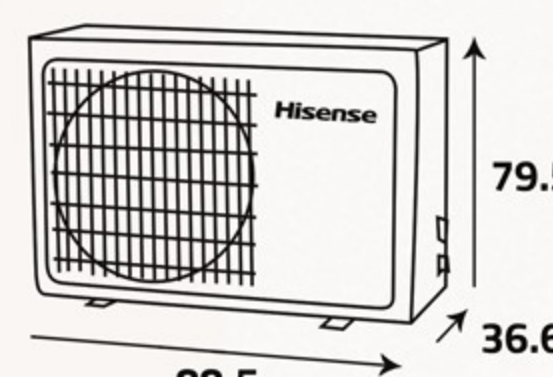

موفر للطاقة
Energy saving

تبريد فائق
Super Cooling

سهولة صيانة المكيف
Easy Maintenance

تدفق الهواء لمسافة أطول
Long Airflow

مؤقت يومي
24 hr Timer

الوحدة الداخلية ... Indoor Unit

أبعاد التغليف (سم)
Packing Dimensions (cm)

أبعاد المنتج (سم)
Product Dimensions (cm)

الوزن الصافي (كغ)
Net Weight (Kg)

15

الوزن الإجمالي (كغ)
Gross Weight (Kg)

19

الوحدة الخارجية ... Outdoor Unit

أبعاد التغليف (سم)
Packing Dimensions (cm)

أبعاد المنتج (سم)
Product Dimensions (cm)

الوزن الصافي (كغ)
Net Weight (Kg)

52

الوزن الإجمالي (كغ)
Gross Weight (Kg)

58

Additional Data

- Environment-friendly technology
- Low noise design
- Climatic type (Tropical)
- Easy filter cleaning
- Airflow power (1200 m³/h) (3 م / ساعة)
- Sleep timer
- (24) Hours timer
- Auto restart
- Fan speeds (3)
- Auto swing louver
- Compressor indicator
- Voltage (220-230V)
- Phase (1)