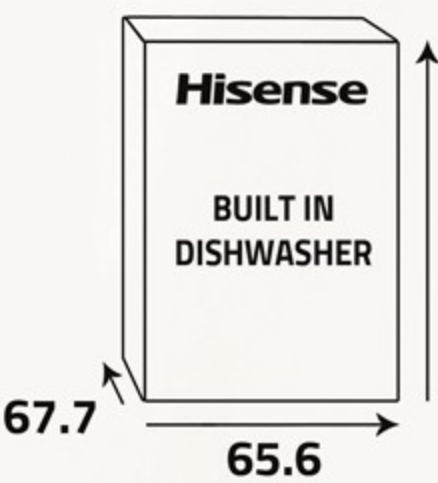

ثلاث سلال تتسع 14 طقم

اغسل كل شيء دفعة واحدة. مع ثلاث سلال, ومساحة كافية لوضع ما يصل إلى 14 طقم وتصميم داخلي مرن يمكن تهيئته بطرق مختلفة, حيث يمكنك وضع العديد من الأواني, مما يوفر لك الوقت والجهد.

3 layer baskets for 14 place setting

Wash everything up in one load. With three baskets, enough space to stack up to 14 place settings and a flexible interior that can be reconfigured in different ways, you can fit in every item, saving you time and effort.

أبعاد التغليف (سم)
Packing Dimensions (cm)

أبعاد المنتج (سم)
Product Dimensions (cm)

الوزن الصافي (كغ)
Net Weight (Kg)

Delay Start

Delay Start

Feel free to wash your dishes whenever you want with 24 hours delay start.