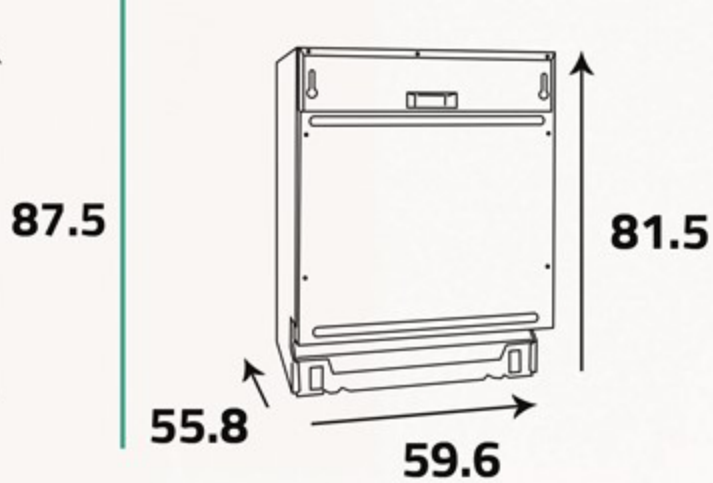

ثلاث سلال تتسع 14 طقم

اغسل كل شيء دفعة واحدة. مع ثلاث سلال, ومساحة كافية لوضع ما يصل إلى 14 طقم وتصميم داخلي مرن يمكن تهيئته بطرق مختلفة, حيث يمكنك وضع العديد من الأواني, مما يوفر لك الوقت والجهد.

3 layer baskets for 14 place setting

أبعاد التغليف (سم)
Packing Dimensions (cm)

أبعاد المنتج (سم)
Product Dimensions (cm)

الوزن الصافي (كغ)
Net Weight (Kg)

Delay Start

Delay Start

Feel free to wash your dishes whenever you want with 24 hours delay start.