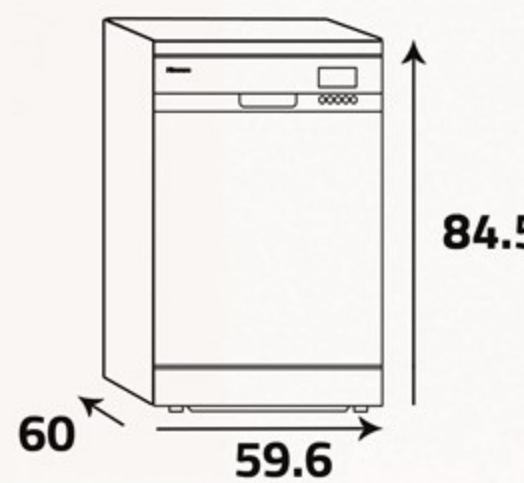

غسالات صحون
Dish Washer

عدد البرامج
Program No. 5

طقم
Sets 13

استهلاك الماء بالدورة (لتر)
Water Consumption/Cycle (L) 11

نظافة وعناية مثالية
Clean and care ideal

60 Hz
220 - 240 V

وظيفة نصف الحمولة

مناسبة لغسل الأطباق المتسخة قليلاً أو في حال كانت غسالة الصحون نصف ممتلئة. يمكنك ملء السلة السفلية أو العلوية أو كليهما. وبالتالي، سيقبل الجهاز من استهلاك الطاقة بنسبة 30% تقريباً.

Half Load function

Half Load function is suitable for washing lightly soiled dishes or for half full dishwasher. You may fill the lower basket, upper basket, or both. Hence, the appliance will reduce power consumption by approximately 30%.

أبعاد التغليف (سم)
Packing Dimensions (cm)

أبعاد المنتج (سم)
Product Dimensions (cm)

الوزن الصافي (كغ)
Net Weight (Kg)

الوزن الإجمالي (كغ)
Gross Weight (Kg)

Delay Start

Delay Start

Feel free to wash your dishes whenever you want with 24 hours delay start.