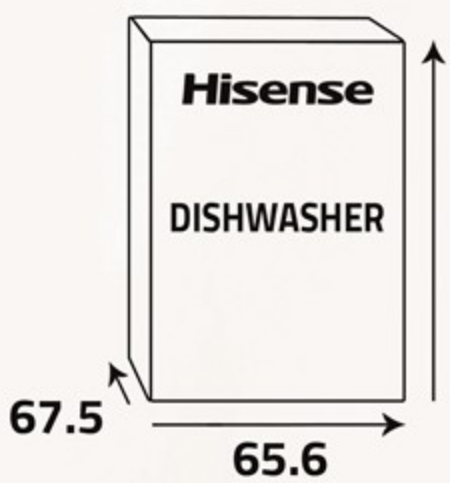

غسالات صحون
Dish Washer

عدد البرامج
Program No. 5

طقم
Sets 13

استهلاك الماء بالدورة (لتر)
Water Consumption/Cycle (L) 11

نظافة وعناية مثالية
Clean and care ideal

60 Hz
220 - 240 V

وظيفة نصف الحمولة

مناسبة لغسل الأطباق المتسخة قليلاً أو في حال كانت غسالة الصحون نصف ممتلئة. يمكنك ملء السلة السفلية أو العلوية أو كليهما. وبالتالي، سيقبل الجهاز من استهلاك الطاقة بنسبة 30% تقريباً.

Half Load function

Half Load function is suitable for washing lightly soiled dishes or for half full dishwasher. You may fill the lower basket, upper basket, or both. Hence, the appliance will reduce power consumption by approximately 30%.

أبعاد التغليف (سم)
Packing Dimensions (cm)

أبعاد المنتج (سم)
Product Dimensions (cm)

الوزن الصافي (كغ)
Net Weight (Kg)

الوزن الإجمالي (كغ)
Gross Weight (Kg)

Delay Start

Delay Start

Feel free to wash your dishes whenever you want with 24 hours delay start.