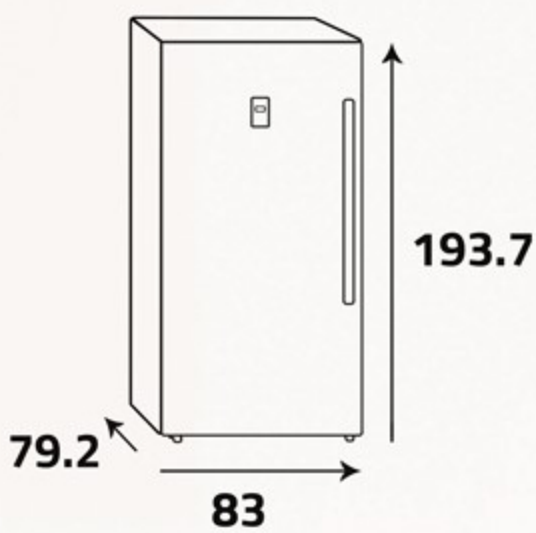

أبعاد التغليف (سم)  
Packing Dimensions (cm)

أبعاد المنتج (سم)  
Product Dimensions (cm)

الوزن الصافي (كغ)  
Net Weight (Kg)

83

الوزن الإجمالي (كغ)  
Gross Weight (Kg)

93

2-In-1 Freezer or Fridge

freezer or fridge, switch between freezer and fridge with a single click to match your storage needs.