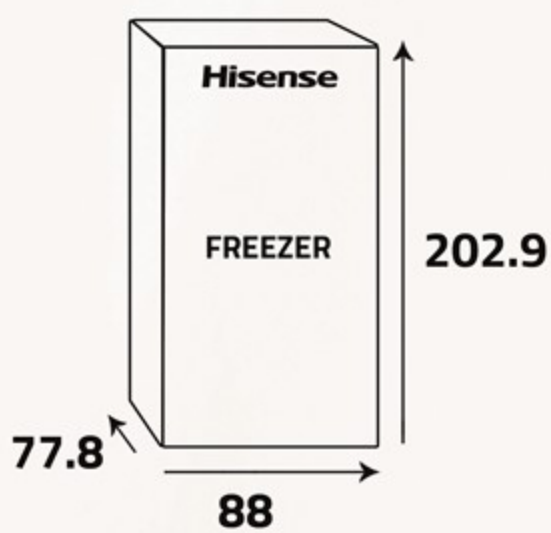

وظيفة التجميد السريع

يمكن خفض درجة حرارة الفريزر بسرعة. وتجميد الطعام بشكل أسرع من المعتاد، والاحتفاظ بجميع الفيتامينات والعناصر الغذائية في الطعام.

Super Freeze Function

Can quickly lower the freezer tempe. and freeze food much faster than usual, and keep all the vitamins and nutrients in the food.

أبعاد التغليف (سم)  
Packing Dimensions (cm)

أبعاد المنتج (سم)  
Product Dimensions (cm)

الوزن الصافي (كغ)  
Net Weight (Kg)

83

الوزن الإجمالي (كغ)  
Gross Weight (Kg)

93

2-In-1 Freezer or Fridge

freezer or fridge, switch between freezer and fridge with a single click to match your storage needs.