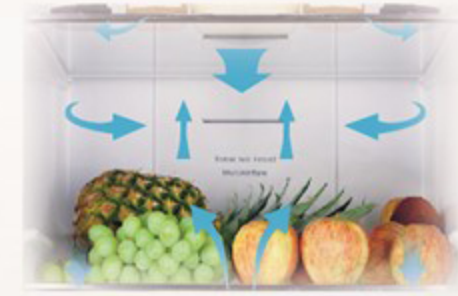

أبعاد التغليف (سم)
Packing Dimensions (cm)

أبعاد المنتج (سم)
Product Dimensions (cm)

الوزن الصافي (كغ)
Net Weight (Kg)

118

الوزن الإجمالي (كغ)
Gross Weight (Kg)

128

Total No Frost

The frost will not accumulate in the unit so it will keep food fresh for long time.

إزالة الصقيع بالكامل

عدم تراكم الصقيع في الجهاز وذلك للحفاظ على الأغذية طازجة ولفترة طويلة.

Multi Air Flow System

Cold air distribution at each corner so the food reaches the ideal storage temperature.

تدفق الهواء المتعدد

توزيع الهواء البارد في كافة زوايا الثلاجة وبالتالي الوصول إلى درجة البرودة المثلى للتخزين.

Touch Control

Quickly select or change temperature with touch controls and LED display.

تحكم باللمس

إختيار أو تغيير درجة البرودة بسرعة من خلال التحكم باللمس مع شاشة عرض ال اي دي.