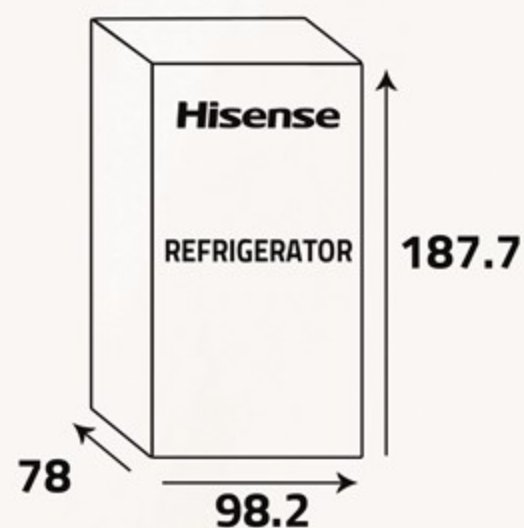

قفل حماية

لتجنب توقف الجهاز عن العمل وعن غير قصد , يتم قفل لوحة التحكم اتوماتيكياً.

Child Lock Function

To prevent the appliance being switched off unintentionally the control will be locked automatically.

أبعاد التغليف (سم)
Packing Dimensions (cm)

أبعاد المنتج (سم)
Product Dimensions (cm)

الوزن الصافي (كغ)
Net Weight (Kg)

118

الوزن الإجمالي (كغ)
Gross Weight (Kg)

128

Total No Frost

The frost will not accumulate in the unit so it will keep food fresh for long time.