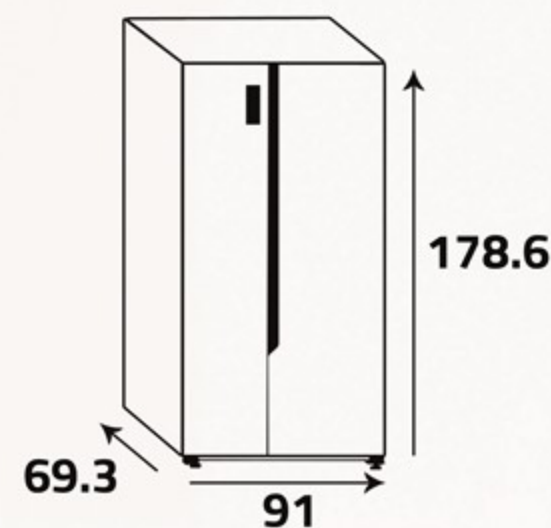

أبعاد التغليف (سم)
Packing Dimensions (cm)

أبعاد المنتج (سم)
Product Dimensions (cm)

الوزن الصافي (كغ)
Net Weight (Kg)

118

الوزن الإجمالي (كغ)
Gross Weight (Kg)

128

Total No Frost

The frost will not accumulate in the unit so it will keep food fresh for long time.