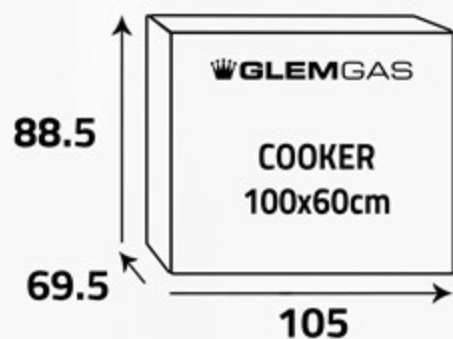

أبعاد المنتج (سم)  
Product Dimensions (cm)

سطح الطهي  
Cooktop

5 شعلات غاز  
5 Gas burners

أبعاد التغليف (سم)  
Packing Dimensions (cm)

الوزن الإجمالي (كغ)  
Gross Weight (Kg)

81.1

الوزن الصافي (كغ)  
Net Weight (Kg)