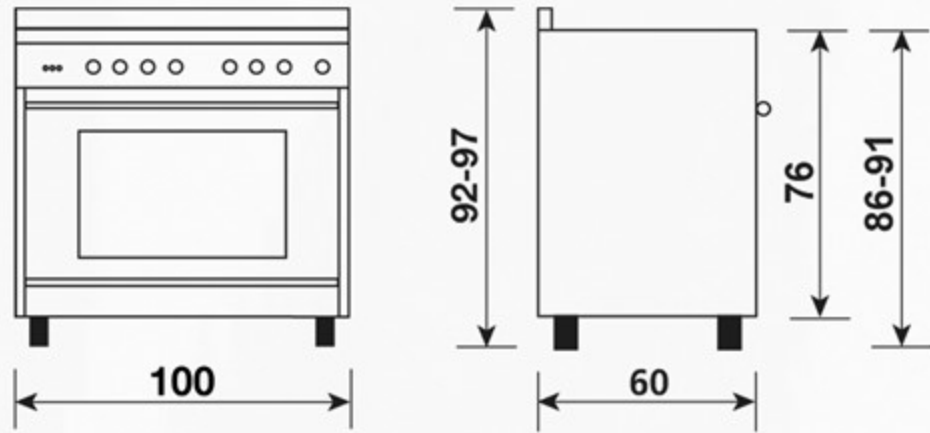

أبعاد المنتج (سم)  
Product Dimensions (cm)

سطح الطهي  
Cooktop

5 شعلات غاز  
5 Gas burners

أبعاد التغليف (سم)  
Packing Dimensions (cm)

الوزن الإجمالي (كغ)  
Gross Weight (Kg)

81.1

الوزن الصافي (كغ)  
Net Weight (Kg)