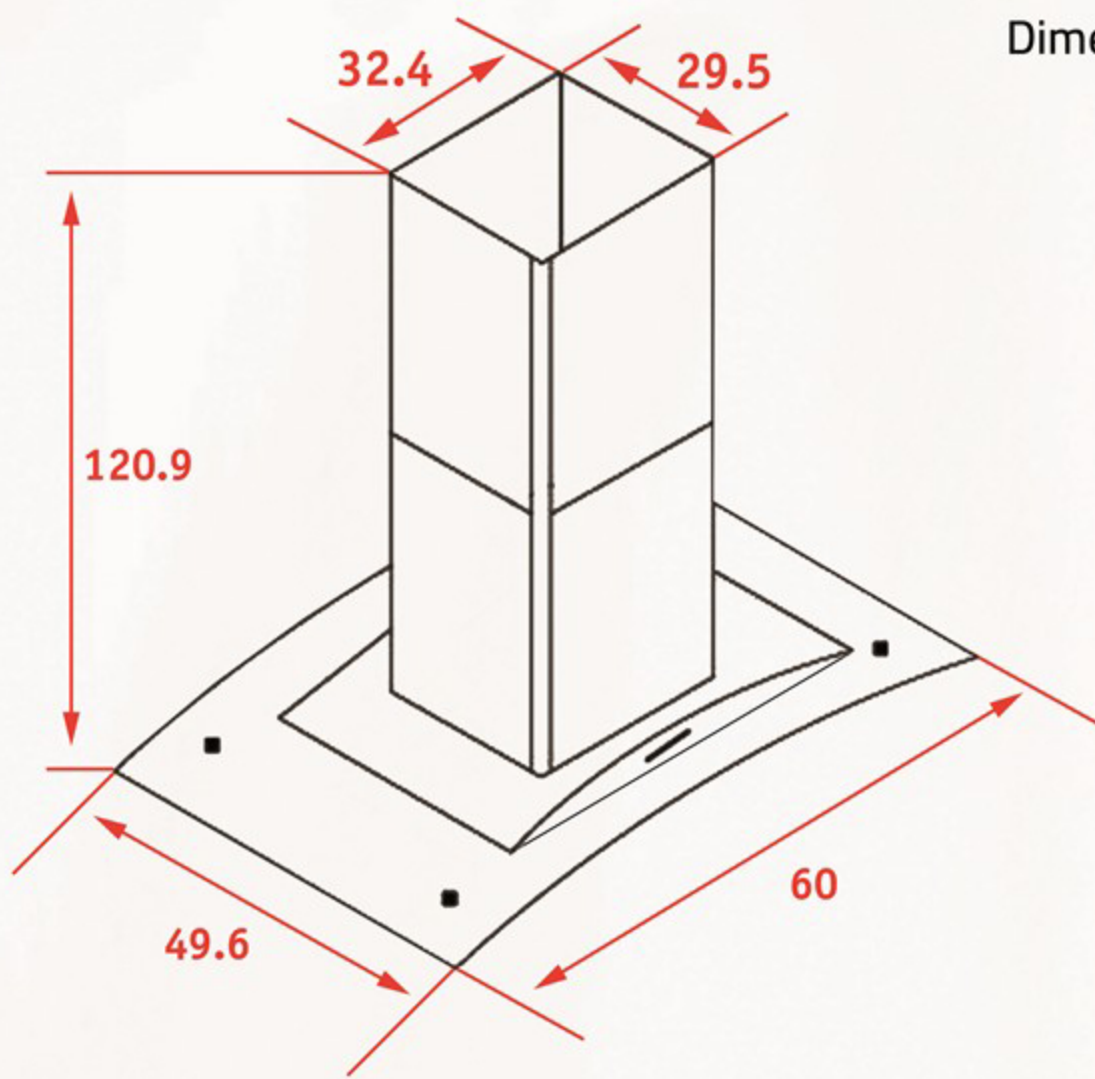

قوة شفط  
عالية بأربع سرعات  
4-speed high  
suction power

اللون ... Color  
أستيل ... Steel

لوحة التحكم  
Control panel

**تنظيف الفلتر**  
قم بإزالة الفلتر من الغطاء وإغسلها في محلول من الماء والمنظفات السائلة، وتركها لتتقع إذا لزم الأمر. اشطفها جيداً بالماء الدافئ وأتركها حتى تجف.

أبعاد  
التغليف (سم)  
Packing  
Dimensions (cm)

الوزن الإجمالي (كغ)  
Gross Weight (Kg)

21

الوزن الصافي (كغ)  
Net Weight (Kg)

17.5

**Additional Data**

**معلومات إضافية**

- Hood type (Pyramidal) - نوع الشفاط (هرمي)
- Extraction power (1000) m3/h - قوة الشفط (1000) م3/ساعة
- Soak speed levels (4) - مستويات سرعة الشفط (4)
- Light (2) - ضوء (2)
- Air filter or revulsion - فلتر الهواء أو تصريفه
- Easy clean filter - فلتر سهل التنظيف
- No. of Motors (1) - عدد المواتير (1)
- Motor power (320 Watt) - قوة المواتور (320 وات)
- Voltage (220V) - الكهرباء (220 فولت)
- Frequency (60Hz) - التردد (60 هرتز)