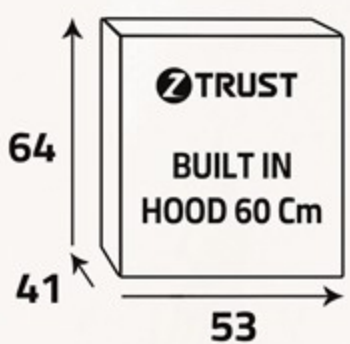

أبعاد  
التغليف (سم)  
Packing  
Dimensions (cm)

الوزن الإجمالي (كغ)  
Gross Weight (Kg)

21

الوزن الصافي (كغ)  
Net Weight (Kg)

17.5

**Additional Data**

**معلومات إضافية**

- Hood type (Pyramidal) - نوع الشفاط (هرمي)
- Extraction power (1000) m3/h - قوة الشفط (1000) م3/ساعة
- Soak speed levels (4) - مستويات سرعة الشفط (4)
- Light (2) - ضوء (2)
- Air filter or revulsion - فلتر الهواء أو تصريفه
- Easy clean filter - فلتر سهل التنظيف
- No. of Motors (1) - عدد المواتير (1)
- Motor power (320 Watt) - قوة المواتور (320 وات)
- Voltage (220V) - الكهرباء (220 فولت)
- Frequency (60Hz) - التردد (60 هرتز)