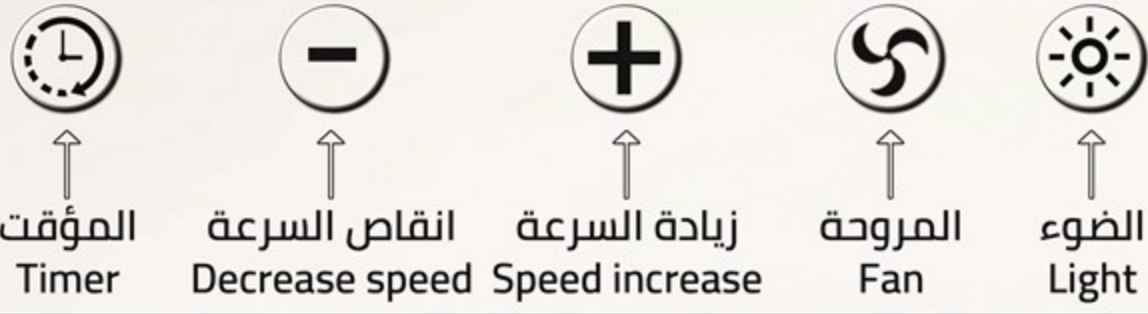

قوة شفط  
عالية بأربع سرعات  
4-speed high  
suction power

اللون ... Color  
أستيل ... Steel

لوحة التحكم  
Control panel

**تنظيف الفلتر**  
قم بإزالة الفلتر من الغطاء وإغسلها في محلول من الماء والمنظفات السائلة، وتركها لتتقع إذا لزم الأمر. اشطفها جيداً بالماء الدافئ وأتركها حتى تجف.