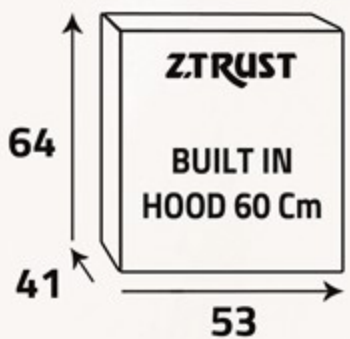

قوة شفط
عالية بأربع سرعات
4-speed high
suction power

اللون ...
Steel ...

لوحة التحكم
Control panel

تنظيف الفلتر
قم بإزالة الفلتر من الغطاء وإغسلها في محلول من الماء والمنظفات السائلة، وتركها لتتقع إذا لزم الأمر. اشطفها جيداً بالماء الدافئ واتركها حتى تجف.

أبعاد
التغليف (سم)
Packing
Dimensions (cm)

الوزن الإجمالي (كغ)
Gross Weight (Kg)

21

الوزن الصافي (كغ)
Net Weight (Kg)

17.5

Additional Data

معلومات إضافية

- Hood type (Pyramidal) - نوع الشفاط (هرمي)
- Extraction power (1000) m3/h - قوة الشفط (1000) م³/ساعة
- Soak speed levels (4) - مستويات سرعة الشفط (4)
- Light (2) - ضوء (2)
- Air filter or revulsion - فلتر الهواء أو تصريفه
- Easy clean filter - فلتر سهل التنظيف
- No. of Motors (1) - عدد المواتير (1)
- Motor power (320 Watt) - قوة الموتور (320 وات)
- Voltage (220V) - الكهرباء (220 فولت)
- Frequency (60Hz) - التردد (60 هرتز)