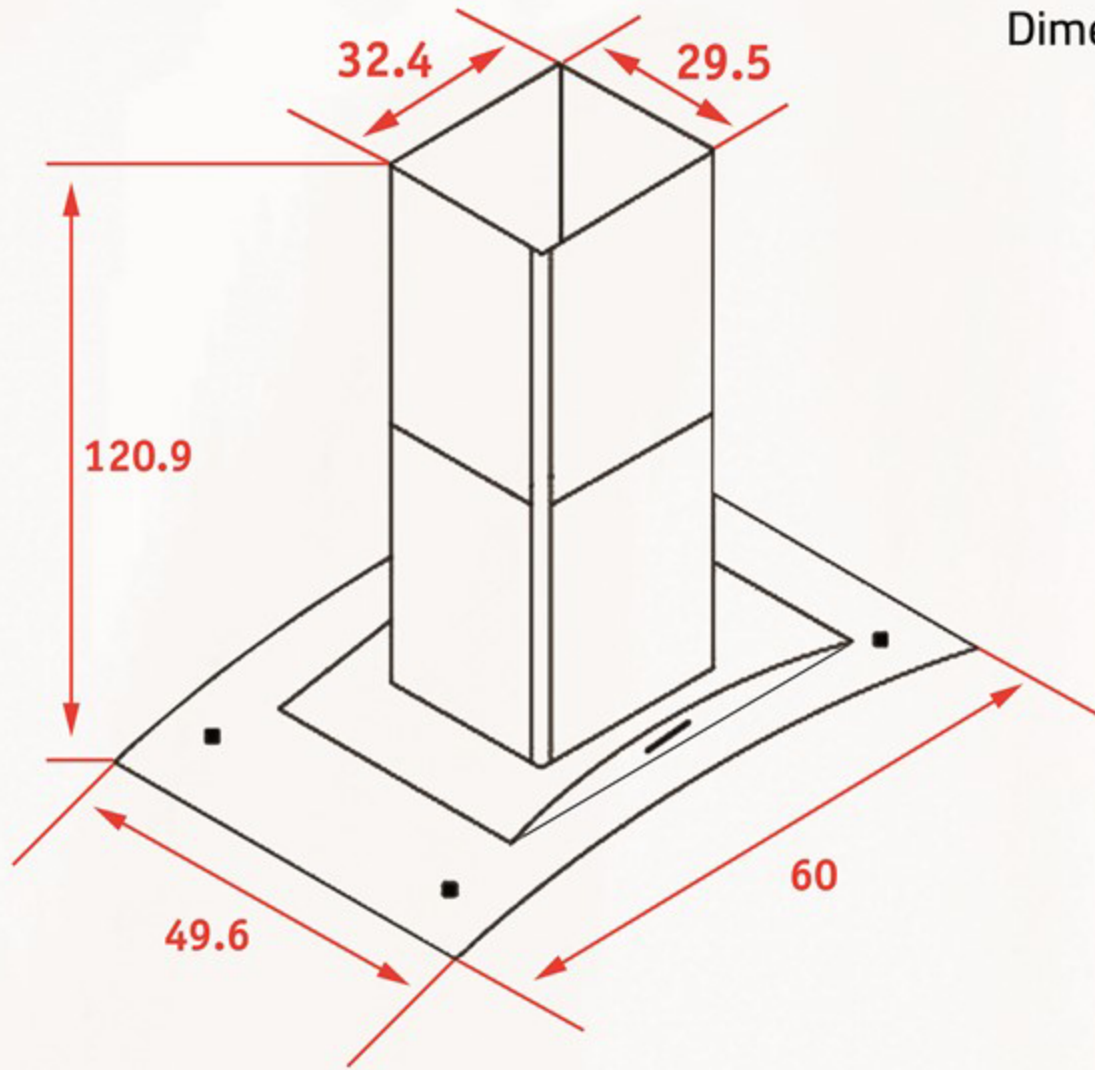

قوة شفط
عالية بأربع سرعات
4-speed high
suction power

اللون ...
Steel ...

لوحة التحكم
Control panel

تنظيف الفلتر
قم بإزالة الفلتر من الغطاء وإغسلها في محلول من الماء والمنظفات السائلة، وتركها لتتقع إذا لزم الأمر. اشطفها جيداً بالماء الدافئ واتركها حتى تجف.

أبعاد
التغليف (سم)
Packing
Dimensions (cm)

الوزن الإجمالي (كغ)
Gross Weight (Kg)

21

الوزن الصافي (كغ)
Net Weight (Kg)

17.5

Additional Data

معلومات إضافية

- Hood type (Pyramidal) - نوع الشفاط (هرمي)
- Extraction power (1000) m3/h - قوة الشفط (1000) م³/ساعة
- Soak speed levels (4) - مستويات سرعة الشفط (4)
- Light (2) - ضوء (2)
- Air filter or revulsion - فلتر الهواء أو تصريفه
- Easy clean filter - فلتر سهل التنظيف
- No. of Motors (1) - عدد المواتير (1)
- Motor power (320 Watt) - قوة الموتور (320 وات)
- Voltage (220V) - الكهرباء (220 فولت)
- Frequency (60Hz) - التردد (60 هرتز)