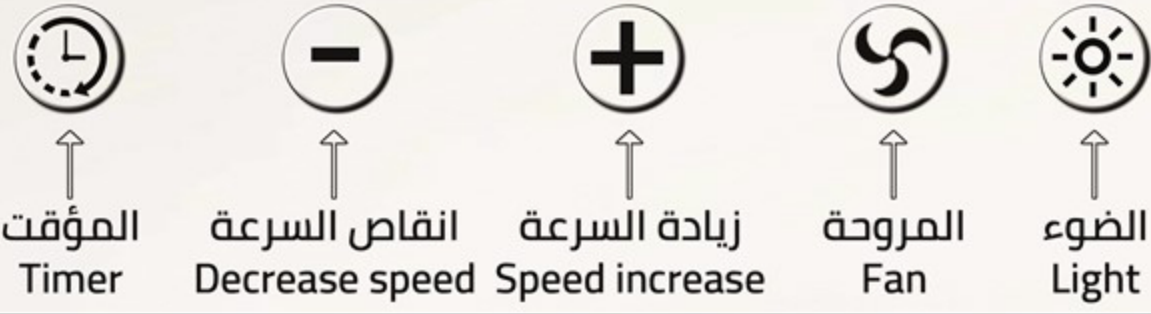

قوة شفط
عالية بأربع سرعات
4-speed high
suction power

اللون ...
Steel ...

لوحة التحكم
Control panel

تنظيف الفلتر
قم بإزالة الفلتر من الغطاء وإغسلها في محلول من الماء والمنظفات السائلة، وتركها لتتقع إذا لزم الأمر. اشطفها جيداً بالماء الدافئ واتركها حتى تجف.