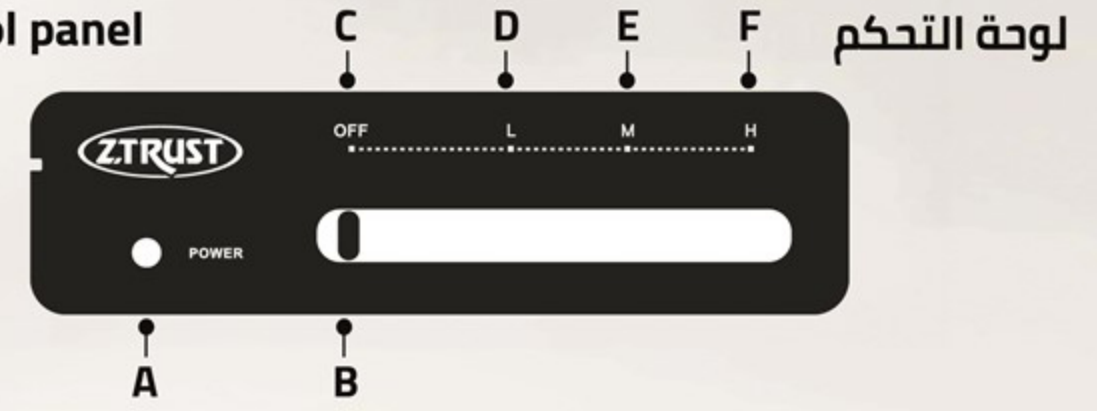

أبعاد المنتج (سم)
Product Dimensions (cm)

الوزن الصافي (كغ)
Net Weight (Kg)

أبعاد التغليف (سم)
Packing Dimensions (cm)

الوزن الإجمالي (كغ)
Gross Weight (Kg)

Control panel

- A) Power
- B) Temp. Control
- C) Off
- D) Low Heat
- E) Middle Heat
- F) High Heat

لوحة التحكم

- (A) الطاقة
- (B) التحكم بالحرارة
- (C) إيقاف التشغيل
- (D) تسخين منخفض
- (E) تسخين متوسط
- (F) تسخين عالي

الألوان المتوفرة ... Available colors

- A) Handle
- B) Exhaust Vent
- C) Cooking Pot
- D) Heating Plate
- E) Product Body
- F) Handle
- G) Control Panel
- H) Cover