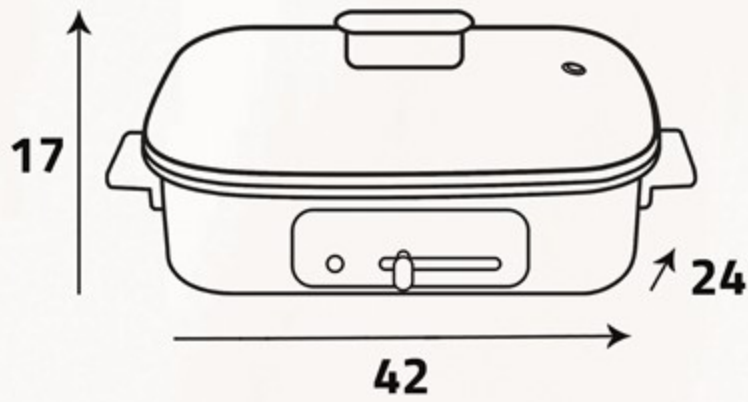

قدر الطهي
Cooking Pot

استمتع بالطهي
السهل والمثالي
Enjoy easy
and ideal cooking

اللون ... Color
أحمر ... Red

Additional Data

- Die-cast Aluminum pan with Teflon coating Pot
- Heater and pot separated.
- Functions : Fry /Deep fry /Bake Boil /Steam /Hot pot.
- 80 - 250C adjustable temperature
- Over-heat protection
- Power 1400 - 1700W
- Voltage (220 - 240V)
- Frequency (50 - 60Hz)

معلومات إضافية

- مصنوع من الألمنيوم المصبوب مع وعاء مطلي بمادة تفلون (المضادة للإلتصاق)
- السخان والقدر منفصلان عن بعضهما.
- الوظائف: قلي / قلي قوي / خبز / غلي طهي البخار / تسخين.
- درجة حرارة قابلة للتعديل (80 - 250) مئوية
- الحماية من الحرارة الزائدة
- القوة: 1400 - 1700 وات
- الكهرباء (220 - 240 فولت)
- التردد (50 - 60 هرتز)

أبعاد المنتج (سم)
Product Dimensions (cm)

الوزن الصافي (كغ)
Net Weight (Kg)

أبعاد التغليف (سم)
Packing Dimensions (cm)

الوزن الإجمالي (كغ)
Gross Weight (Kg)

Control panel

- A) Power
- B) Temp. Control
- C) Off
- D) Low Heat
- E) Middle Heat
- F) High Heat