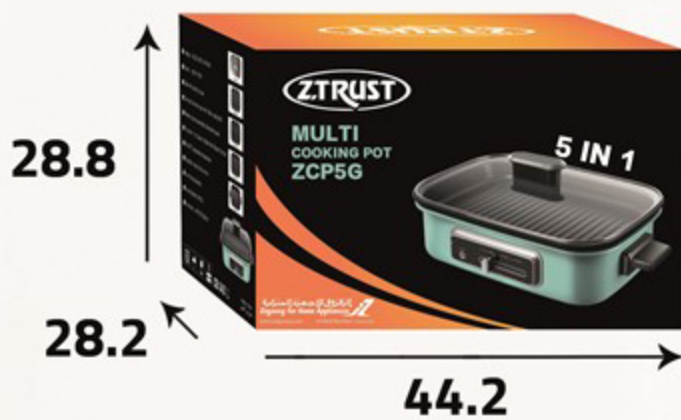

الوزن الصافي (كغ)
Net Weight (Kg)

أبعاد التغليف (سم)
Packing Dimensions (cm)