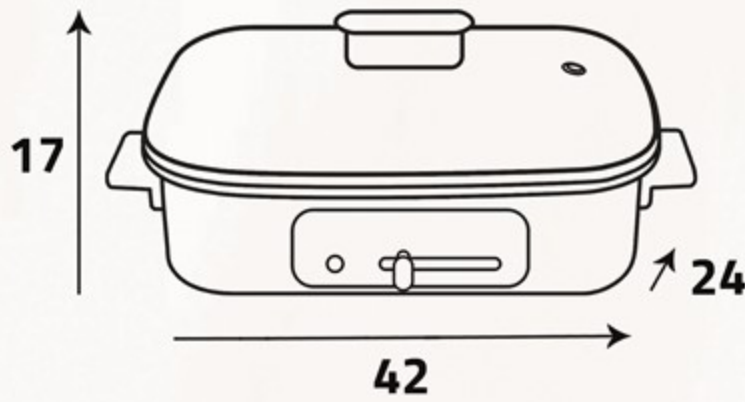

قدر الطهي
Cooking Pot

استمتع بالطهي
السهل والمثالي
Enjoy easy
and ideal cooking

اللون ... Color
أخضر ... Green

Additional Data

- Die-cast Aluminum pan with Teflon coating Pot
- Heater and pot separated.
- Functions : Fry /Deep fry /Bake Boil /Steam /Hot pot.
- 80 - 250C adjustable temperature
- Over-heat protection
- Power 1400 - 1700W
- Voltage (220 - 240V)
- Frequency (50 - 60Hz)

معلومات إضافية

- مصنوع من الألمنيوم المصبوب مع وعاء مطلي بمادة تفلون (المضادة للإلتصاق)
- السخان والقدر منفصلان عن بعضهما.
- الوظائف: قلي / قلي قوي / خبز / غلي طهي البخار / تسخين.
- درجة حرارة قابلة للتعديل (80 - 250) مئوية
- الحماية من الحرارة الزائدة
- القوة: 1700 - 1400 وات
- الكهرباء (240 - 220 فولت)
- التردد (50 - 60 هرتز)

أبعاد المنتج (سم)
Product Dimensions (cm)

الوزن الصافي (كغ)
Net Weight (Kg)

أبعاد التغليف (سم)
Packing Dimensions (cm)

الوزن الإجمالي (كغ)
Gross Weight (Kg)

Control panel

- A) الطاقة
- B) التحكم بالحرارة
- C) إيقاف التشغيل
- D) تسخين منخفض
- E) تسخين متوسط
- F) تسخين عالي