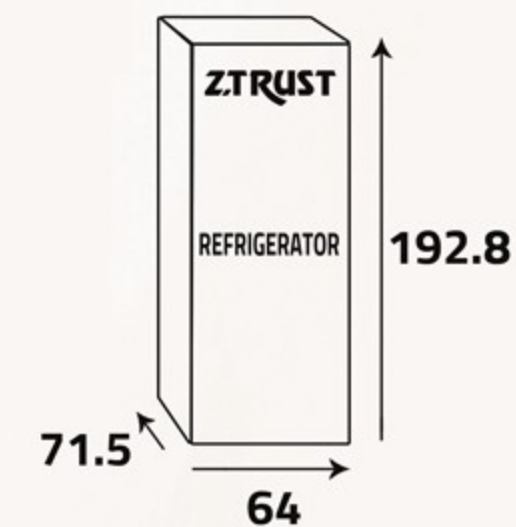

رف الثلاجة
Fridge Shelf

درج
Drawer

رفوف باب الثلاجة
Fridge Door Racks

60Hz/220-240V

cool

أبعاد التغليف (سم)
Packing Dimensions (cm)

أبعاد المنتج (سم)
Product Dimensions (cm)

الوزن الصافي (كغ)
Net Weight (Kg)

72

الوزن الإجمالي (كغ)
Gross Weight (Kg)

80

R600a

Environment-Friendly

R600a Refrigerant : More environment-friendly and efficient cooling performance.

تقنية صديقة للبيئة

غاز التبريد R600a: أكثر غاز صديق للبيئة مع أداء في التبريد عالي الجودة.