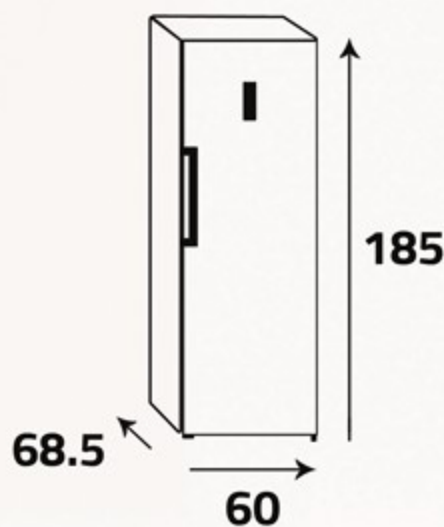

ثلاجات وفريزرات باب واحد
Mono Door Ref & Frez

3 قدم
CU.FT | **12.5**
لتر
LITER | **355**

ثلاجة ... Fridge

مساحات تخزين ذكية
Smart storage

اللون ... Color
أستيل ... Steel

Keep It Fresh

إضاءة ساطعة
LED Lighting

رف الثلاجة
Fridge Shelf

درج
Drawer

رفوف باب الثلاجة
Fridge Door Racks

60Hz/220-240V

cool

أبعاد التغليف (سم)
Packing Dimensions (cm)

أبعاد المنتج (سم)
Product Dimensions (cm)

الوزن الصافي (كغ)
Net Weight (Kg)