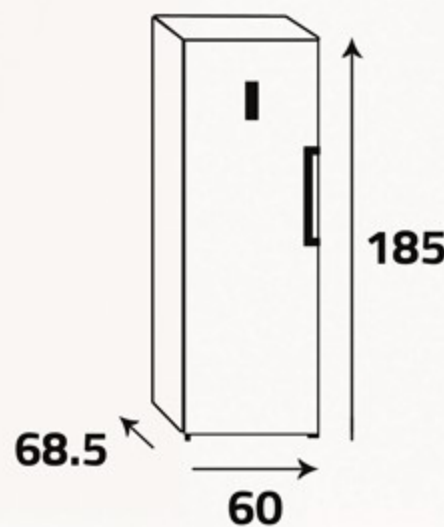

إضاءة ساطعة  
LED Lighting

يد باب الفريزر  
Freezer Door Handle

أدرج التخزين  
Storage Drawers

60Hz/220-240V

cool

أبعاد التغليف (سم)  
Packing Dimensions (cm)

أبعاد المنتج (سم)  
Product Dimensions (cm)

الوزن الصافي (كغ)  
Net Weight (Kg)