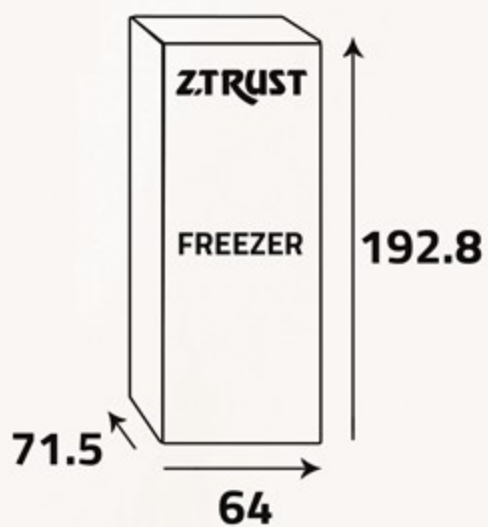

إضاءة ساطعة  
LED Lighting

يد باب الفريزر  
Freezer Door Handle

أدرج التخزين  
Storage Drawers

60Hz/220-240V

cool

أبعاد التغليف (سم)  
Packing Dimensions (cm)

أبعاد المنتج (سم)  
Product Dimensions (cm)

الوزن الصافي (كغ)  
Net Weight (Kg)

67

الوزن الإجمالي (كغ)  
Gross Weight (Kg)

73

R600a

Environment-Friendly

R600a Refrigerant : More environment-friendly and efficient cooling performance.

تقنية صديقة للبيئة

غاز التبريد R600a: أكثر غاز صديق للبيئة مع أداء في التبريد عالي الجودة.