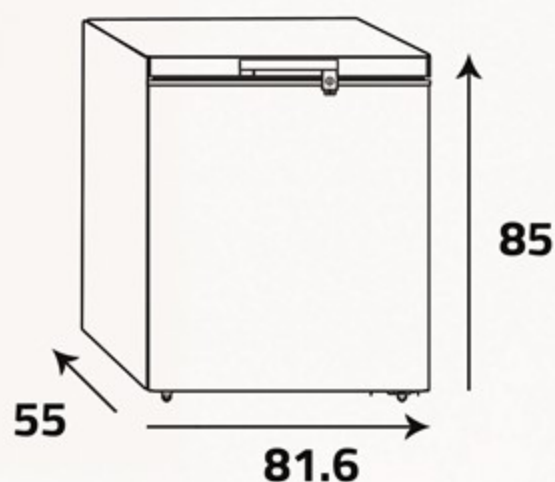

- LED light
- Drain Hole
- Lock
- (1) Basket

معلومات إضافية

- إضاءة ساطعة
- فتحة تصريف
- قفل
- (1) سلة

أبعاد التغليف (سم)  
Packing Dimensions (cm)

أبعاد المنتج (سم)  
Product Dimensions (cm)

الوزن الصافي (كغ)  
Net Weight (Kg)