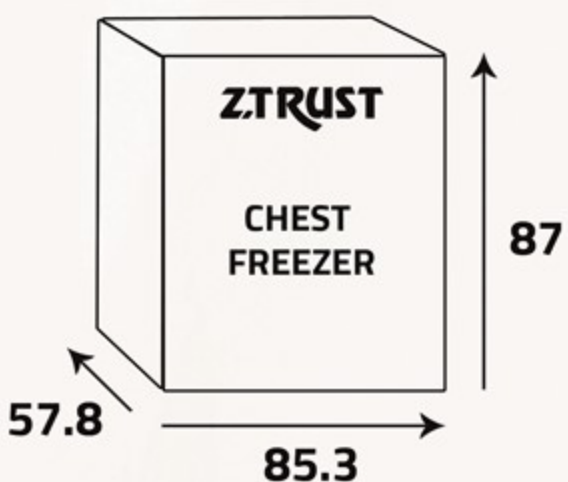

فريزرات مسطحة  
Chest Freezers

مناسبة لكل مواسم التخزين  
Ideal for all storage seasons

أسماك  
Fishes

جمبري  
Shrimp

تمور  
Dates

اللون ... Color ...  
أبيض ... White

60Hz/230V

Additional Data

- LED light
- Drain Hole
- Lock
- (1) Basket

معلومات إضافية

- إضاءة ساطعة
- فتحة تصريف
- قفل
- (1) سلة

أبعاد التغليف (سم)  
Packing Dimensions (cm)

أبعاد المنتج (سم)  
Product Dimensions (cm)

الوزن الصافي (كغ)  
Net Weight (Kg)

34

الوزن الإجمالي (كغ)  
Gross Weight (Kg)

37.5

R600a

Environment-Friendly

R600a Refrigerant : More environment-friendly and efficient cooling performance.

تقنية صديقة للبيئة

غاز التبريد R600a: أكثر غاز صديق للبيئة مع أداء في التبريد عالي الجودة.