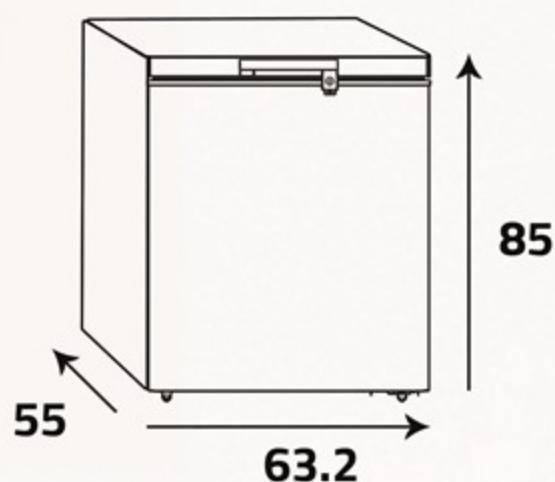

- LED light
- Drain Hole
- Lock
- (1) Basket

معلومات إضافية

- إضاءة ساطعة
- فتحة تصريف
- قفل
- (1) سلة

أبعاد التغليف (سم)
Packing Dimensions (cm)

أبعاد المنتج (سم)
Product Dimensions (cm)

الوزن الصافي (كغ)
Net Weight (Kg)