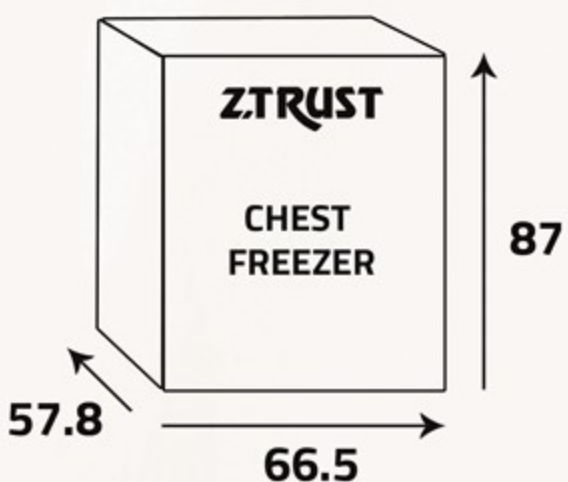

فريزرات مسطحة
Chest Freezers

مناسبة لكل مواسم التخزين
Ideal for all storage seasons

أسماك
Fishes

جمبري
Shrimp

تمور
Dates

اللون ... Color ...
أبيض ... White

60Hz/230V

Additional Data

- LED light
- Drain Hole
- Lock
- (1) Basket

معلومات إضافية

- إضاءة ساطعة
- فتحة تصريف
- قفل
- (1) سلة

أبعاد التغليف (سم)
Packing Dimensions (cm)

أبعاد المنتج (سم)
Product Dimensions (cm)

الوزن الصافي (كغ)
Net Weight (Kg)