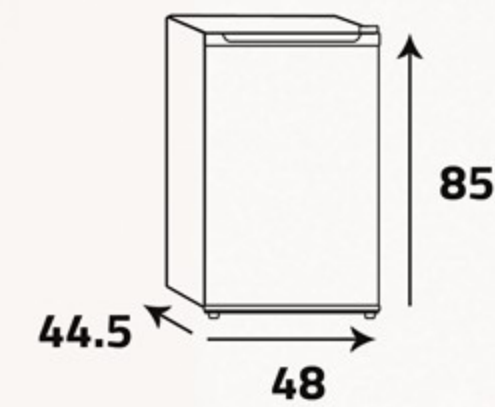

ثلاجات صغيرة
Small Refrigerators

مناسبة للمكاتب
وغرف النوم
Ideal for Offices
and Bedrooms

3 قدم | 3.3
CU.FT

لتر | 93
LITER

اللون ...
فضي ...
Color ...
Silver ...

60Hz/220-240V

Additional Data

- (2) Shelf in fridge
- Temperature control (Mechanical)
- (1) Bottle balcony in door
- Lock

معلومات إضافية

- (2) رف في الثلاجة
- التحكم بدرجة الحرارة (يدوي)
- (1) رف للقوارير في الباب
- قفل

أبعاد التغليف (سم)
Packing Dimensions (cm)

أبعاد المنتج (سم)
Product Dimensions (cm)

الوزن الصافي (كغ)
Net Weight (Kg)