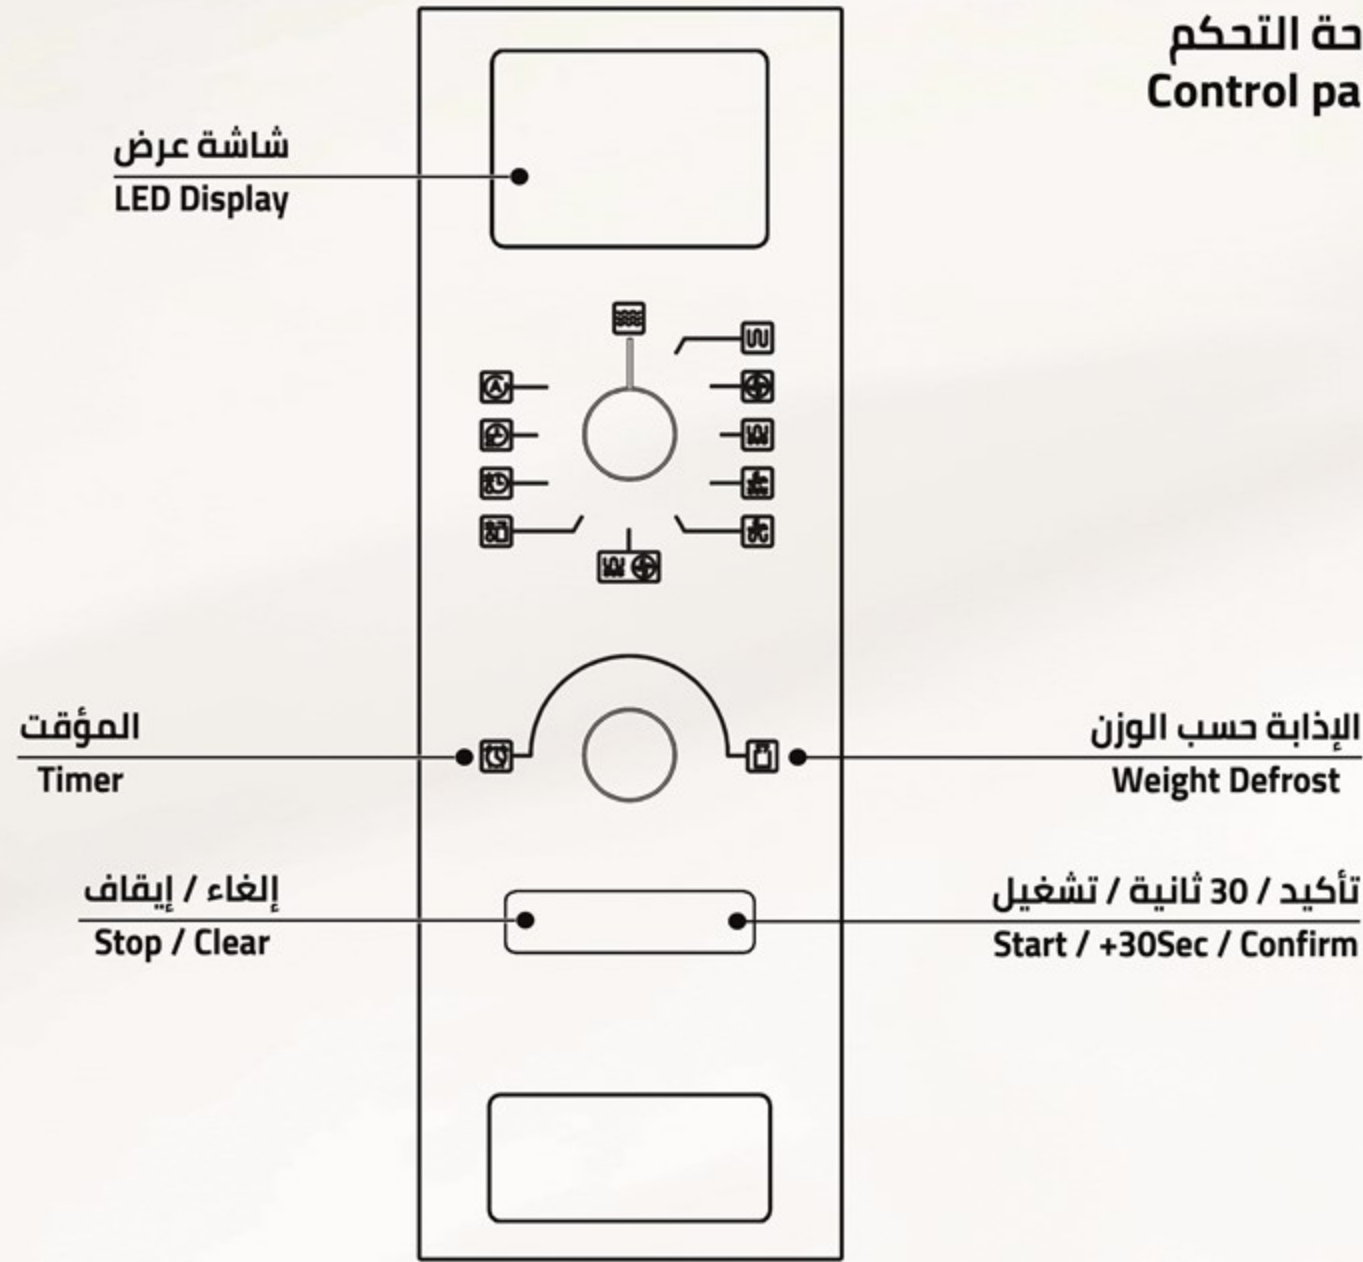

Additional Data

- باب زجاجي
- قطر الصحن الدوار (31,5 سم)
- مستويات الطاقة (5)
- شاشة عرض ال اي دي
- قوائم اتوماتيكية (10)
- شواية
- إزالة التجميد حسب الوزن أو بالوقت
- مؤشر نهاية الطهي
- الكهرباء (220 فولت)
- التردد (60 هرتز)
- Glass door
- Turntable size (31.5 cm)
- Power Levels (5)
- LED screen display
- (10) Auto menus
- Grill
- Defrost by Weight or Time
- Cooking end signal
- Voltage (220V)
- Frequency (60Hz)

لوحة التحكم  
Control panel

Child Lock

Press and hold Cancel/Stop button for 3 seconds, then a beep will sound, and indicator will appears on LED display .

قفل الأطفال

إضغط باستمرار على زر إلغاء/إيقاف لمدة 3 ثواني حتى تظهر إشارة صوتية ومن ثم يظهر المؤشر على شاشة العرض.