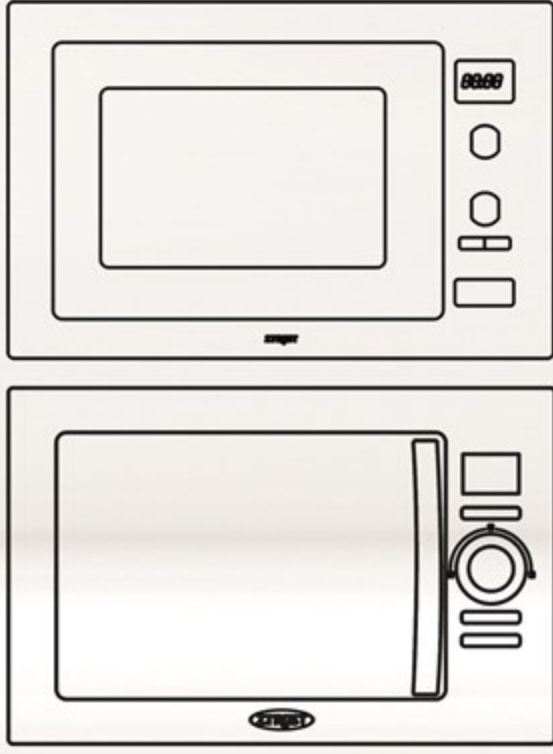

ميكروويف بليت - إن  
Built - In Microwave

اللون ...  
Color ...

أستيل ...  
Steel ...

لتر  
LITER | **34**

ميكروويف  
Microwave

استمتع بالطهي  
السهل والمثالي  
Enjoy easy  
and ideal cooking

معلومات إضافية

Additional Data

- باب زجاجي
- قطر الصحن الدوار (31,5 سم)
- مستويات الطاقة (5)
- شاشة عرض ال اي دي
- قوائم اتوماتيكية (10)
- شواية
- إزالة التجميد حسب الوزن أو بالوقت
- مؤشر نهاية الطهي
- الكهرباء (220 فولت)
- التردد (60 هرتز)
- Glass door
- Turntable size (31.5 cm)
- Power Levels (5)
- LED screen display
- (10) Auto menus
- Grill
- Defrost by Weight or Time
- Cooking end signal
- Voltage (220V)
- Frequency (60Hz)

لوحة التحكم  
Control panel

Child Lock

Press and hold Cancel/Stop button for 3 seconds, then a beep will sound, and indicator will appears on LED display .

قفل الأطفال

إضغط باستمرار على زر إلغاء/إيقاف لمدة 3 ثواني حتى تظهر إشارة صوتية ومن ثم يظهر المؤشر على شاشة العرض.