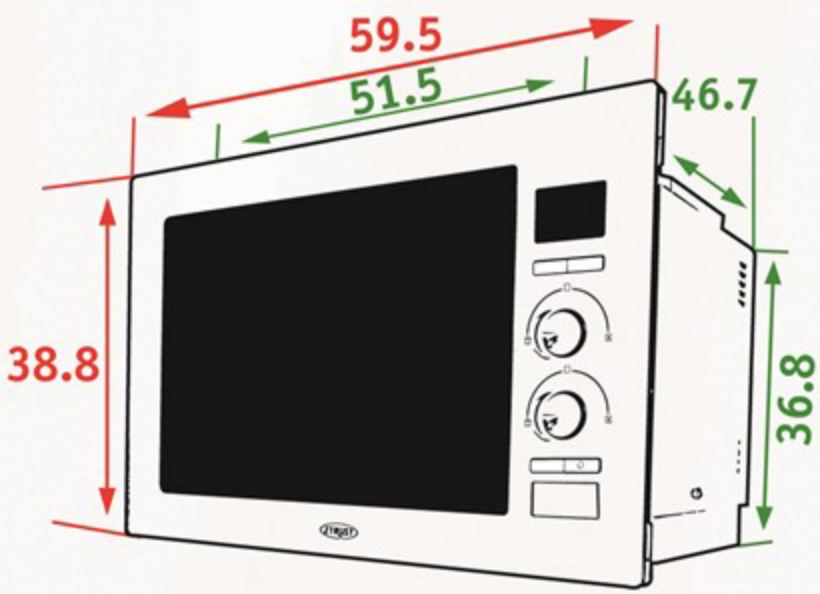

Additional Data

- باب زجاجي
- قطر الصحن الدوار (31,5 سم)
- مستويات الطاقة (5)
- شاشة عرض ال اي دي
- قوائم اتوماتيكية (10)
- شواية
- إزالة التجميد حسب الوزن أو بالوقت
- مؤشر نهاية الطهي
- الكهرباء (220 فولت)
- التردد (60 هرتز)
- Glass door
- Turntable size (31.5 cm)
- Power Levels (5)
- LED screen display
- (10) Auto menus
- Grill
- Defrost by Weight or Time
- Cooking end signal
- Voltage (220V)
- Frequency (60Hz)

لوحة التحكم  
Control panel

Child Lock

Press and hold Cancel/Stop button for 3 seconds, then a beep will sound, and indicator will appears on LED display .

قفل الأطفال

إضغط باستمرار على زر إلغاء/إيقاف لمدة 3 ثواني حتى تظهر إشارة صوتية ومن ثم يظهر المؤشر على شاشة العرض.

أبعاد  
المنتج (سم)  
Product  
Dimensions (cm)

أبعاد التغليف (سم)  
Packing Dimensions (cm)

الوزن الإجمالي (كغ)  
Gross Weight (Kg)

**23.5**

الوزن الصافي (كغ)  
Net Weight (Kg)

**21.5**