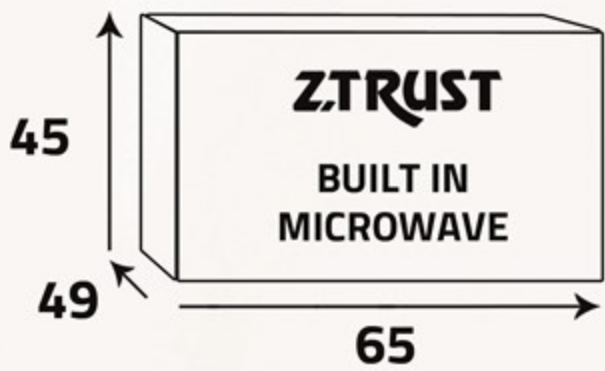

أبعاد
المنتج (سم)
Product
Dimensions (cm)

أبعاد التغليف (سم)
Packing Dimensions (cm)