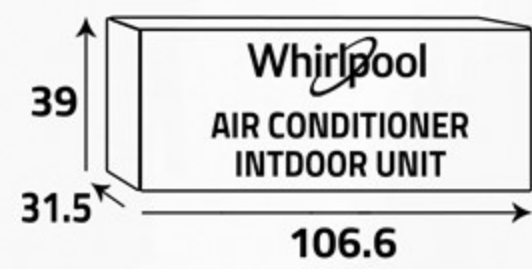

Heating capacity

5100

واط ... Watt

60 Hz

220 - 230 V

وضع النوم

يقلل وضع النوم من الضوضاء , ومع وظيفة التعطيم سيتم إيقاف إضاءة اللوحة لتجنب أي إزعاج قد يحدث أثناء النوم.

Sleep Mode

Brings noise reduction and with the Dim Function, the panel LEDs will shut down for the night to avoid any minimum disturbance to your sleep.

Power Save

Delivers power savings of up to 40% compared with conventional systems.

توفير في استهلاك الطاقة

يوفر في استهلاك الطاقة بنسبة تصل إلى 40% مقارنة بأنظمة التبريد التقليدية.

الوحدة الداخلية ... Indoor Unit

أبعاد التغليف (سم)
Packing Dimensions (cm)

أبعاد المنتج (سم)
Product Dimensions (cm)

الوزن الصافي (كغ)
Net Weight (Kg)

12.5

الوزن الإجمالي (كغ)
Gross Weight (Kg)

15.5

الوحدة الخارجية ... Outdoor Unit

أبعاد التغليف (سم)
Packing Dimensions (cm)

أبعاد المنتج (سم)
Product Dimensions (cm)

الوزن الصافي (كغ)
Net Weight (Kg)