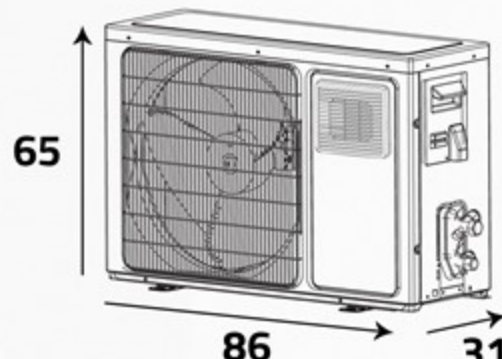

توفير في استهلاك الطاقة

يوفر في استهلاك الطاقة بنسبة تصل إلى 40% مقارنة بأنظمة التبريد التقليدية.

الوحدة الداخلية ... Indoor Unit

أبعاد التغليف (سم)
Packing Dimensions (cm)

أبعاد المنتج (سم)
Product Dimensions (cm)

الوزن الصافي (كغ)
Net Weight (Kg)

12.5

الوزن الإجمالي (كغ)
Gross Weight (Kg)

15.5

الوحدة الخارجية ... Outdoor Unit

أبعاد التغليف (سم)
Packing Dimensions (cm)

أبعاد المنتج (سم)
Product Dimensions (cm)

الوزن الصافي (كغ)
Net Weight (Kg)

45

الوزن الإجمالي (كغ)
Gross Weight (Kg)

50

تقنية الحاسة السادسة

تعمل تقنية الحاسة السادسة الذكية تلقائياً على ضبط معدلات التبريد وإزالة الرطوبة وسرعة المروحة لتحقيق مستوى الراحة المطلوب.

6th SENSE

Automatically adjusts the control parameters of cooling, de-humidification and fan speed to achieve the ideal comfort level.