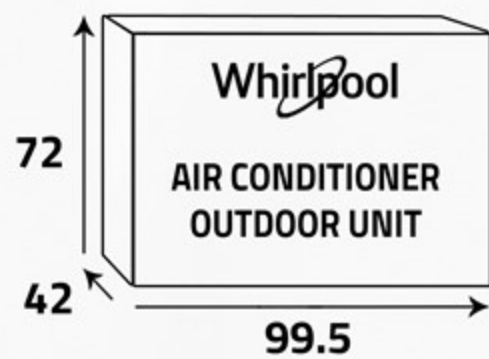

توفير في استهلاك الطاقة

يوفر في استهلاك الطاقة بنسبة تصل إلى 40% مقارنة بأنظمة التبريد التقليدية.

الوحدة الداخلية ... Indoor Unit

أبعاد التغليف (سم)
Packing Dimensions (cm)

أبعاد المنتج (سم)
Product Dimensions (cm)

الوزن الصافي (كغ)
Net Weight (Kg)

12.5

الوزن الإجمالي (كغ)
Gross Weight (Kg)

15.5

الوحدة الخارجية ... Outdoor Unit

أبعاد التغليف (سم)
Packing Dimensions (cm)

أبعاد المنتج (سم)
Product Dimensions (cm)

الوزن الصافي (كغ)
Net Weight (Kg)

45

الوزن الإجمالي (كغ)
Gross Weight (Kg)

50

تقنية الحاسة السادسة

تعمل تقنية الحاسة السادسة الذكية تلقائياً على ضبط معدلات التبريد وإزالة الرطوبة وسرعة المروحة لتحقيق مستوى الراحة المطلوب.

6th SENSE

Automatically adjusts the control parameters of cooling, de-humidification and fan speed to achieve the ideal comfort level.