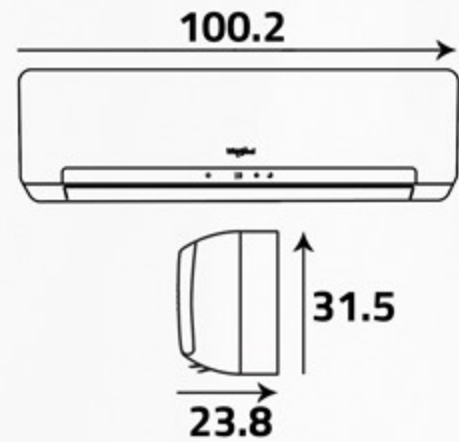

توفير في استهلاك الطاقة

يوفر في استهلاك الطاقة بنسبة تصل إلى 40% مقارنة بأنظمة التبريد التقليدية.

الوحدة الداخلية ... Indoor Unit

أبعاد التغليف (سم)
Packing Dimensions (cm)

أبعاد المنتج (سم)
Product Dimensions (cm)

الوزن الصافي (كغ)
Net Weight (Kg)

12.5

الوزن الإجمالي (كغ)
Gross Weight (Kg)

15.5

الوحدة الخارجية ... Outdoor Unit

أبعاد التغليف (سم)
Packing Dimensions (cm)

أبعاد المنتج (سم)
Product Dimensions (cm)

الوزن الصافي (كغ)
Net Weight (Kg)