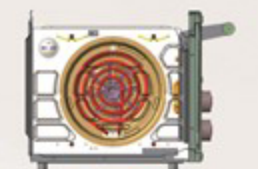

11.75

الوزن الإجمالي (كغ)  
Gross Weight (Kg)

12.75

1- High-speed motor

2- high-speed fan

3- Large air duct

4- Annular heating pipe (300W)

1- محرك عالي السرعة

2- مروحة عالية السرعة

3- مجرى هواء كبير

4- أنبوب تسخين حلقي (300 وات)