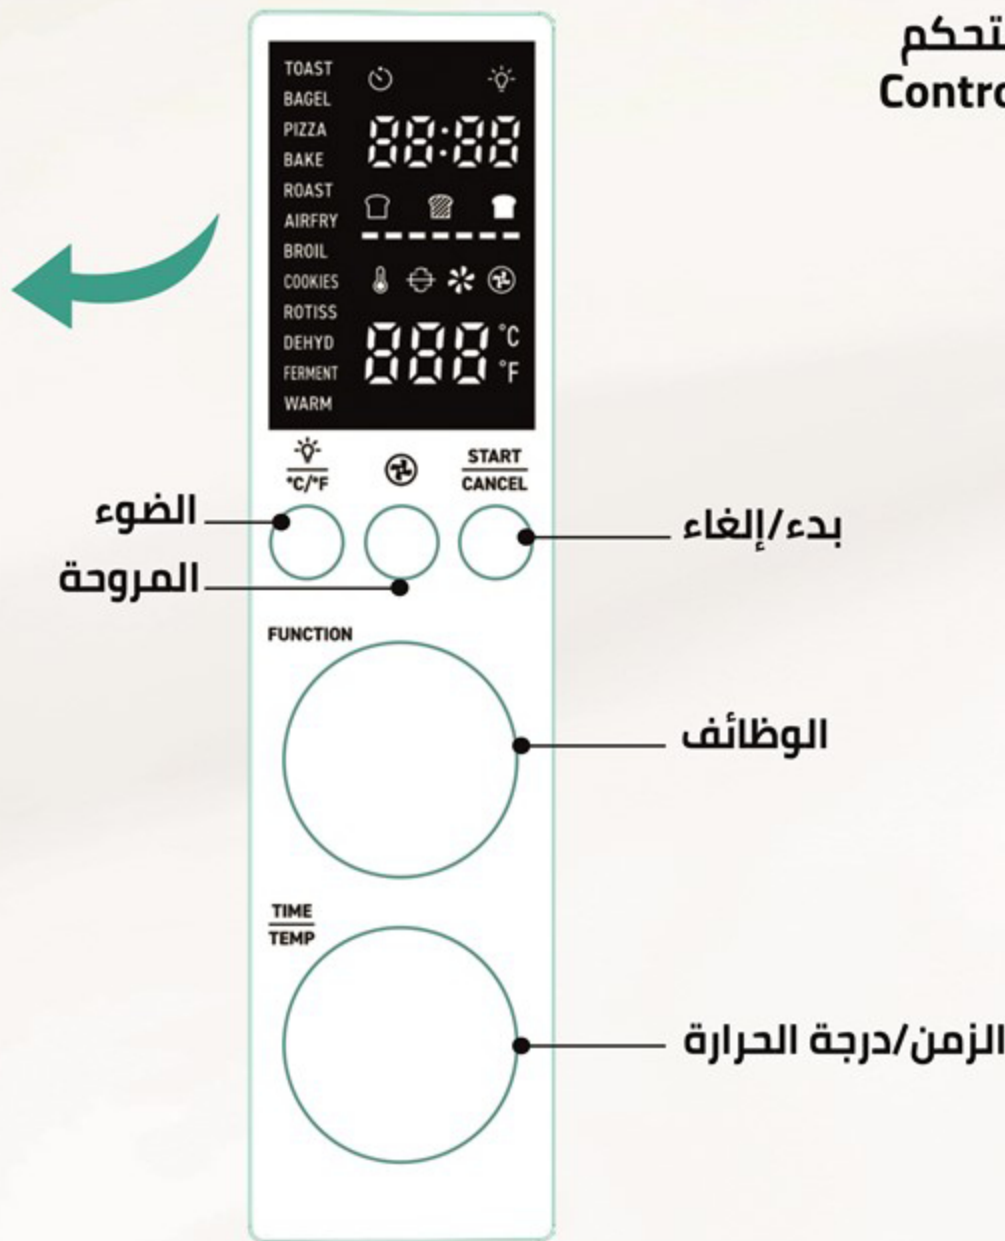

توست
خبز بيغل
بيتزا
خبز
شواء
قلي بالهواء
تحمير
بسكويت
الشواية
تجفيف
تخمير
تدفئة