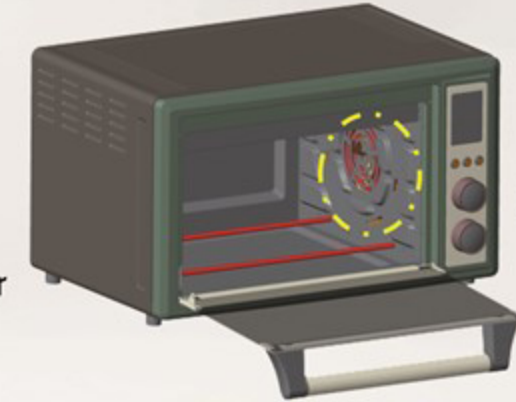

الوزن الصافي (كغ)
Net Weight (Kg)

11.75

الوزن الإجمالي (كغ)
Gross Weight (Kg)

12.75

1- High-speed motor