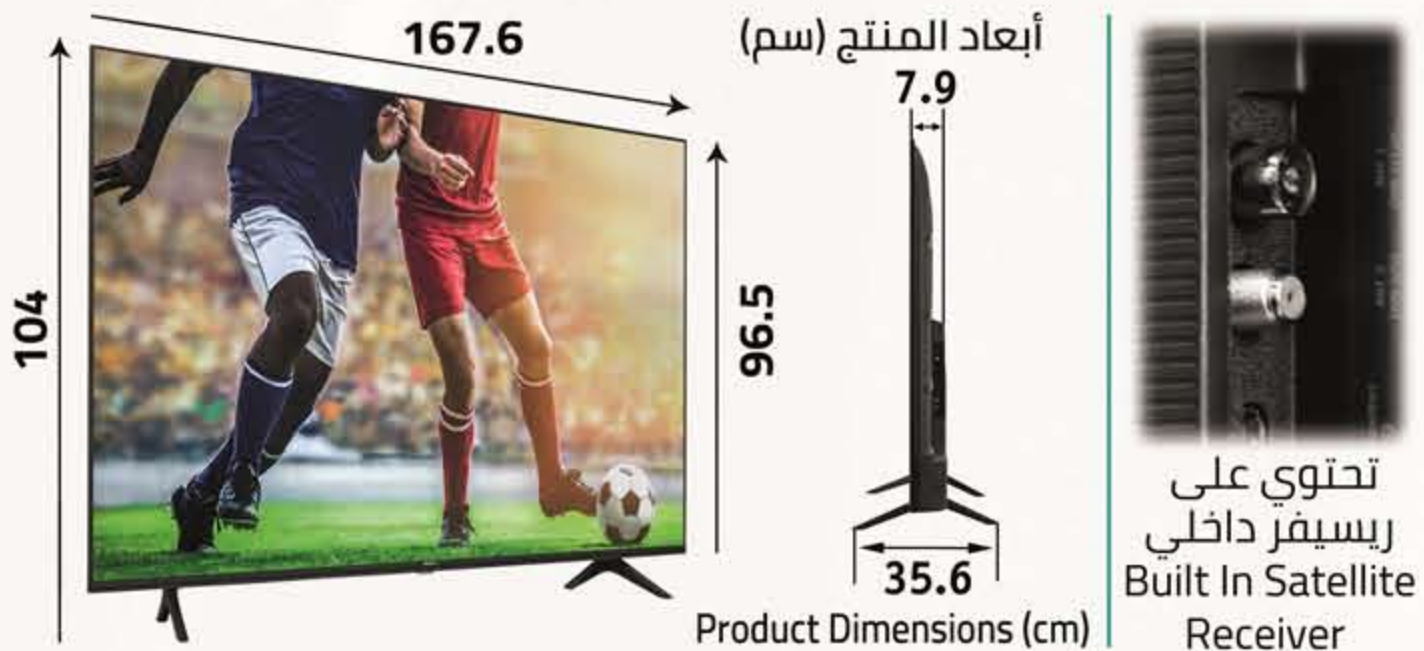

معلومات إضافية

- التباين (5,000,000:1)
- الوضوح (3840x2160)
- نوع الإضاءة (خلفية)
- وظيفة تكبير الصورة
- مؤقت للنوم
- قفل البرامج
- متعدد اللغات
- مدخل آتش دي (3)
- مدخل يو اس بي (2)
- الكهرباء (100-240 فولت)
- التردد (50-60 هرتز)