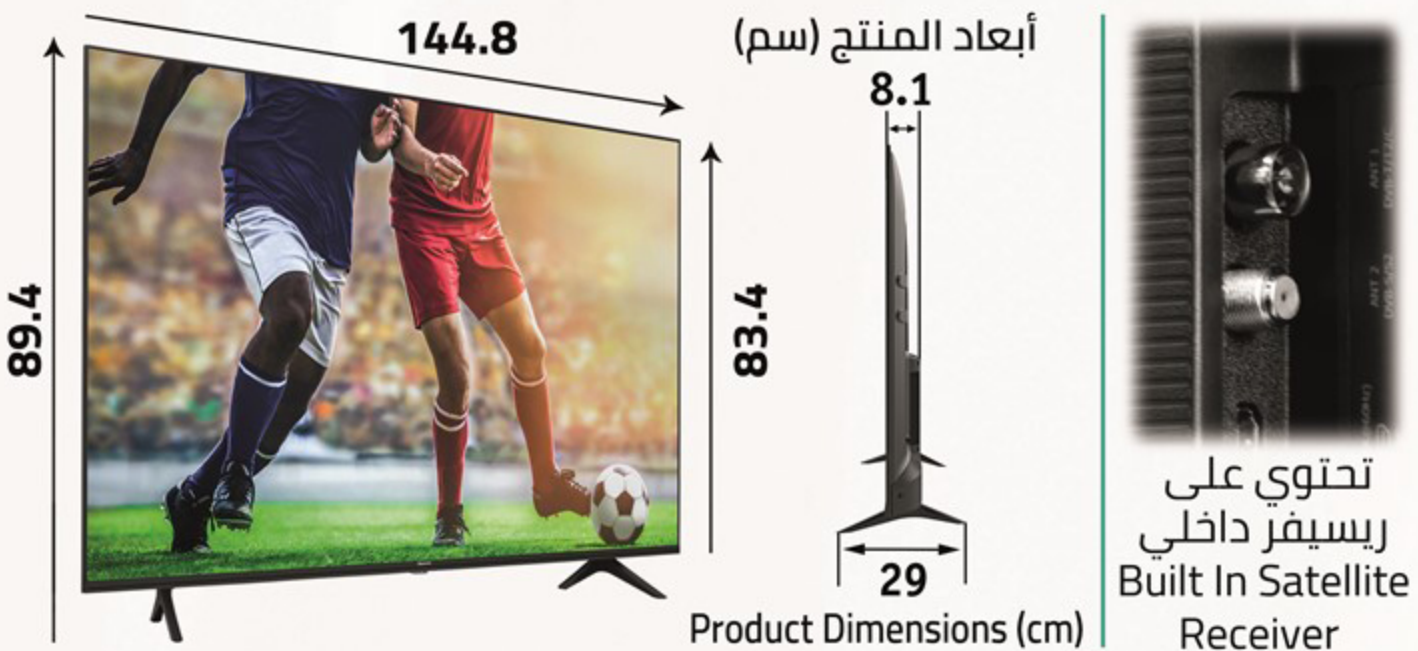

معلومات إضافية

- التباين (4,000,000:1)
- الوضوح (3840x2160)
- نوع الإضاءة (خلفية)
- وظيفة تكبير الصورة
- مؤقت للنوم
- قفل البرامج
- متعدد اللغات
- مدخل آتش دي (3)
- مدخل يو اس بي (2)
- الكهرباء (100-240 فولت)
- التردد (50-60 هرتز)