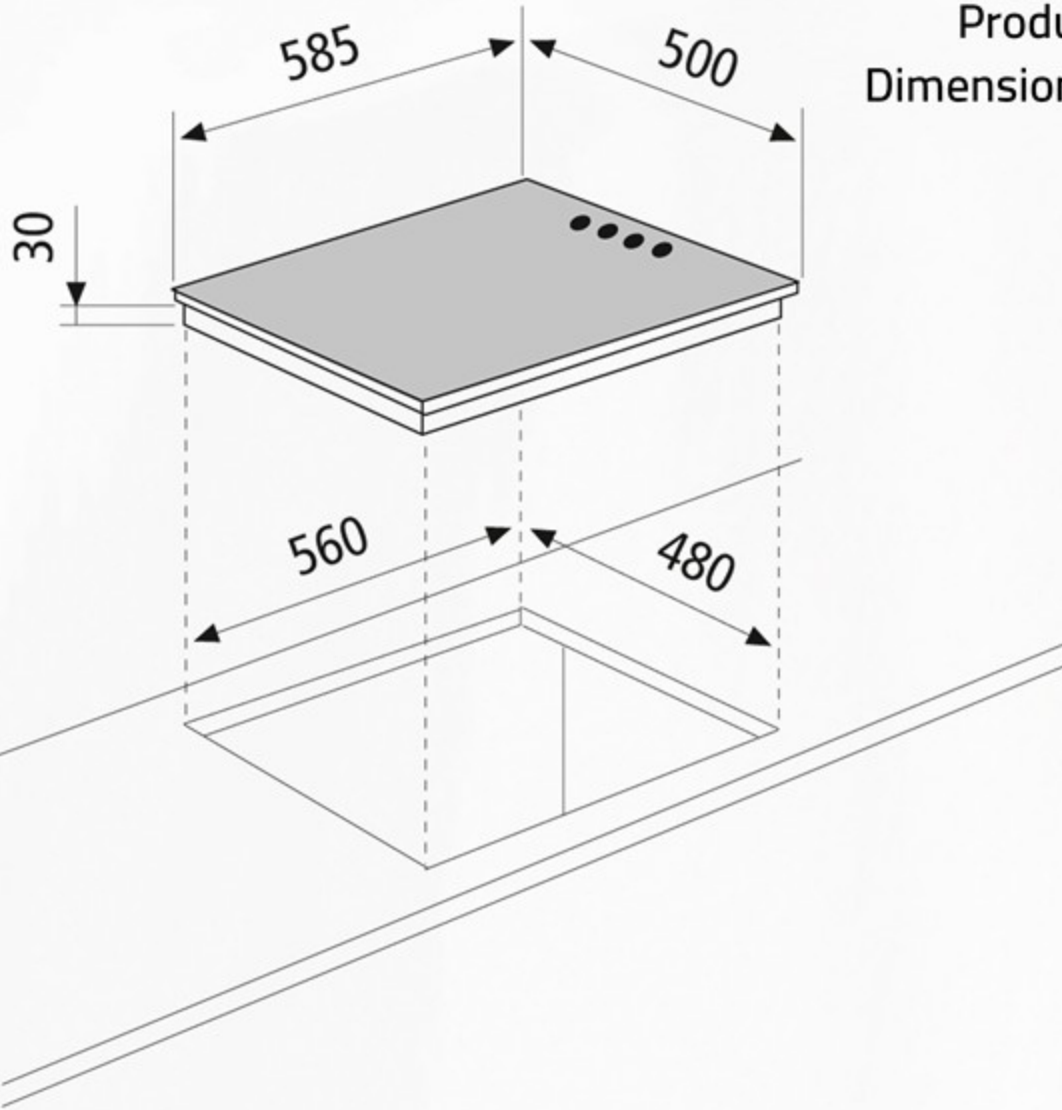

أبعاد المنتج (مم)
Product
Dimensions (mm)

أبعاد
التغليف (سم)
Packing
Dimensions (cm)

الوزن الإجمالي (كغ)
Gross Weight (Kg)

8.3

الوزن الصافي (كغ)
Net Weight (Kg)

7.4

Additional Data

- Gas & Electric hob (58.5) cm سم
- (3) Gas burners & (1) Hot plate عيون غاز & (1) عين كهرباء
- Side control مفاتيح تحكم جانبية
- Flame failure device (FFD) صمام أمان للعيون الغاز
- Total power (7250) W إجمالي القوة (7250) وات
- One-hand electronic ignition إشعال الكتروني من لمسة واحدة
- Matt enameled pan supports قواعد القدور مطلية