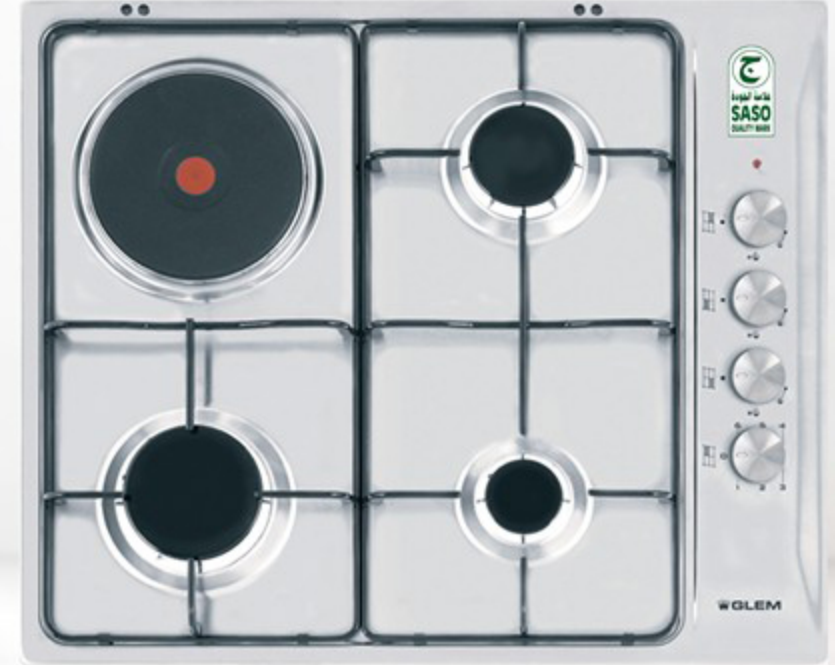

BUILT-IN **GLEM**

أسطح بلت إن
Built In Hobs

رائدة المطابخ الإيطالية منذ عام 1959 م
The Leading Italian Cookers Since 1959

الطهي السهل والآمن
EASY and SAFE cooking

60 Hz
220 - 240 V

GTL647IX

سطح غاز & كهرباء بلت إن (58.5) سم
Gas&Electric Built In Hob (58.5) cm

اللون ... Color
استيل ... Steel

موقد كهرباء 1500 وات
Electric plate 1500 Watt

الموقد الأيمن شبه السريع
Semi-rapid right burner

الموقد السريع
Rapid burner

الموقد المساعد
Auxiliary burner

لوحة المفاتيح
Control Panel

أبعاد المنتج (مم)
Product
Dimensions (mm)

أبعاد
التغليف (سم)
Packing
Dimensions (cm)

الوزن الإجمالي (كغ)
Gross Weight (Kg)

8.3

الوزن الصافي (كغ)
Net Weight (Kg)

7.4

Additional Data

- Gas & Electric hob (58.5) cm سم
- (3) Gas burners & (1) Hot plate عيون غاز & (1) عين كهرباء
- Side control مفاتيح تحكم جانبية
- Flame failure device (FFD) صمام أمان للعيون الغاز
- Total power (7250) W إجمالي القوة (7250) وات
- One-hand electronic ignition إشعال الكتروني من لمسة واحدة
- Matt enameled pan supports قواعد القدور مطلية