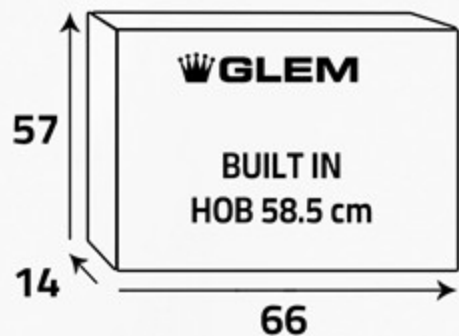

أبعاد المنتج (مم)
Product
Dimensions (mm)

أبعاد
التغليف (سم)
Packing
Dimensions (cm)

الوزن الإجمالي (كغ)
Gross Weight (Kg)

8.3

الوزن الصافي (كغ)
Net Weight (Kg)

7.4

Additional Data

- Gas & Electric hob (58.5) cm سم
- (3) Gas burners & (1) Hot plate عيون غاز & (1) عين كهرباء
- Side control مفاتيح تحكم جانبية
- Flame failure device (FFD) صمام أمان للعيون الغاز
- Total power (7250) W إجمالي القوة (7250) وات
- One-hand electronic ignition إشعال الكتروني من لمسة واحدة
- Matt enameled pan supports قواعد القدور مطلية