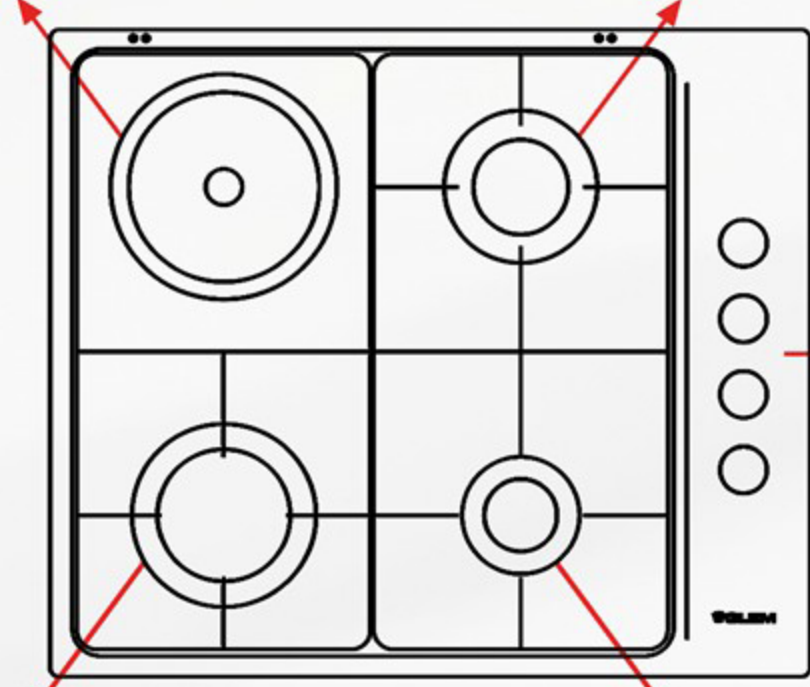

اللون ... Color
استيل ... Steel

موقد كهرباء 1500 وات
Electric plate 1500 Watt

الموقد الأيمن شبه السريع
Semi-rapid right burner

الموقد السريع
Rapid burner

الموقد المساعد
Auxiliary burner

لوحة المفاتيح
Control Panel

أبعاد المنتج (مم)
Product
Dimensions (mm)

أبعاد
التغليف (سم)
Packing
Dimensions (cm)

الوزن الإجمالي (كغ)
Gross Weight (Kg)

8.3

الوزن الصافي (كغ)
Net Weight (Kg)

7.4

Additional Data

- Gas & Electric hob (58.5) cm سم
- (3) Gas burners & (1) Hot plate عيون غاز & (1) عين كهرباء
- Side control مفاتيح تحكم جانبية
- Flame failure device (FFD) صمام أمان للعيون الغاز
- Total power (7250) W إجمالي القوة (7250) وات
- One-hand electronic ignition إشعال الكتروني من لمسة واحدة
- Matt enameled pan supports قواعد القدور مطلية