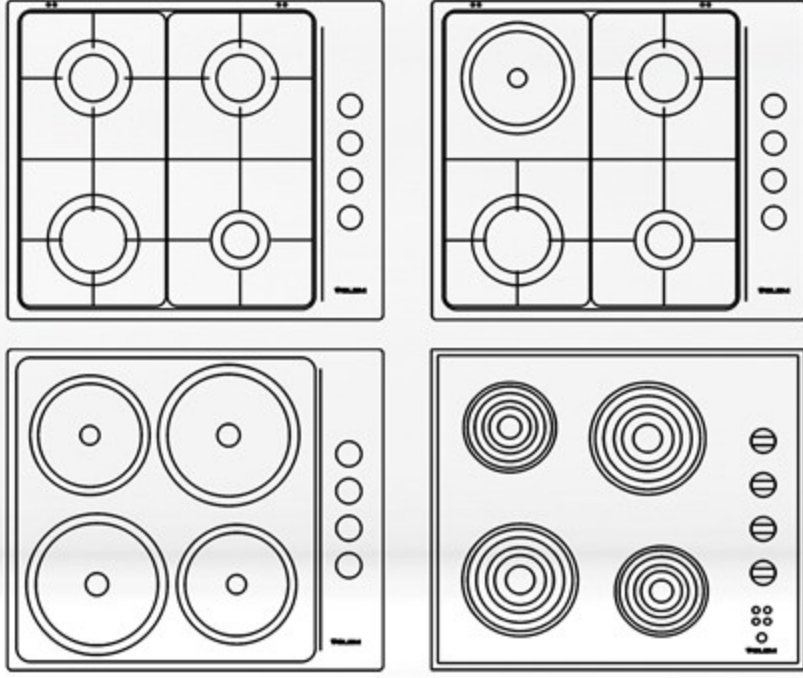

BUILT-IN **GLEM**

أسطح بلت إن
Built In Hobs

رائدة المطابخ الإيطالية منذ عام 1959 م
The Leading Italian Cookers Since 1959

الطهي السهل والآمن
EASY and SAFE cooking

60 Hz
220 - 240 V

GTL647IX

سطح غاز & كهرباء بلت إن (58.5) سم
Gas&Electric Built In Hob (58.5) cm

اللون ... Color
استيل ... Steel

موقد كهرباء 1500 وات
Electric plate 1500 Watt

الموقد الأيمن شبه السريع
Semi-rapid right burner

الموقد السريع
Rapid burner

الموقد المساعد
Auxiliary burner

لوحة المفاتيح
Control Panel

أبعاد المنتج (مم)
Product
Dimensions (mm)

أبعاد
التغليف (سم)
Packing
Dimensions (cm)

الوزن الإجمالي (كغ)
Gross Weight (Kg)

8.3

الوزن الصافي (كغ)
Net Weight (Kg)

7.4

Additional Data

- Gas & Electric hob (58.5) cm سم
- (3) Gas burners & (1) Hot plate عيون غاز & (1) عين كهرباء
- Side control مفاتيح تحكم جانبية
- Flame failure device (FFD) صمام أمان للعيون الغاز
- Total power (7250) W إجمالي القوة (7250) وات
- One-hand electronic ignition إشعال الكتروني من لمسة واحدة
- Matt enameled pan supports قواعد القدور مطلية