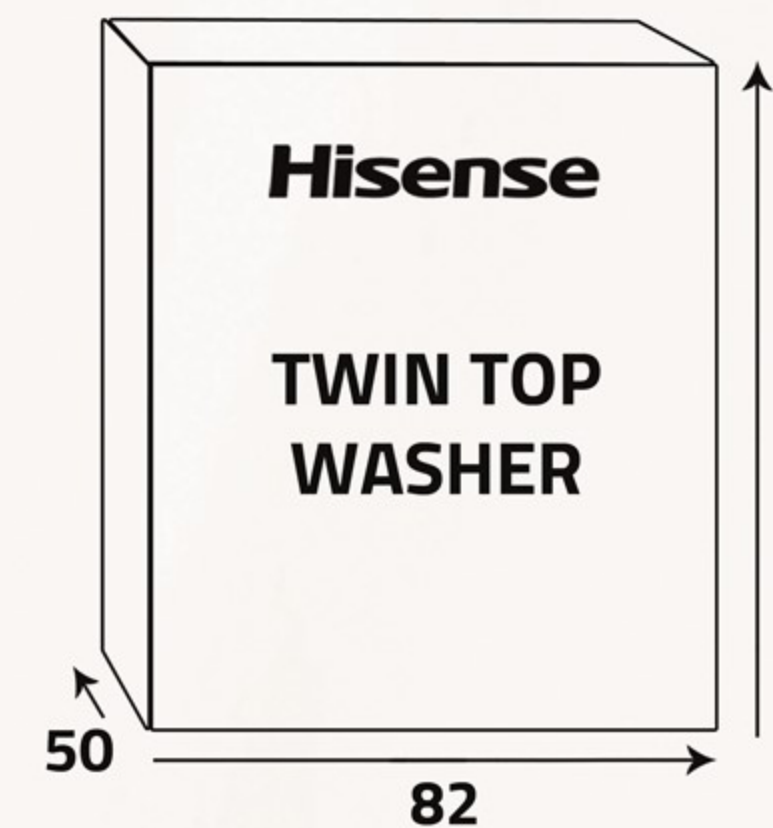

97

أبعاد
التغليف (سم)
Packing
Dimensions (cm)

الوزن الإجمالي (كغ)
Gross Weight (Kg)

23.5

Additional Data

▪ No. of knobs (3)

▪ Water inlet (1)

▪ Wash selector

▪ Wash timer

▪ Spin timer

▪ Highest water level (68L)

▪ Standard washing time (15m)

▪ Wash noisy level 72 dB(A)

▪ Dryer noisy level 72 dB(A)

▪ Voltage (230V)

▪ Frequency (60Hz)

معلومات إضافية

▪ عدد المفاتيح (3)

▪ مدخل المياه (1)

▪ اختيار درجة الغسيل

▪ مؤقت للغسيل

▪ مؤقت للتجفيف

▪ أعلى مستوى للمياه (68 لتر)

▪ وقت الغسيل القياسي (15د)

▪ الضوضاء (غسالة) 72 ديسيبل

▪ الضوضاء (مجفف) 72 ديسيبل

▪ الكهرباء (230 فولت)

▪ التردد (60 هرتز)