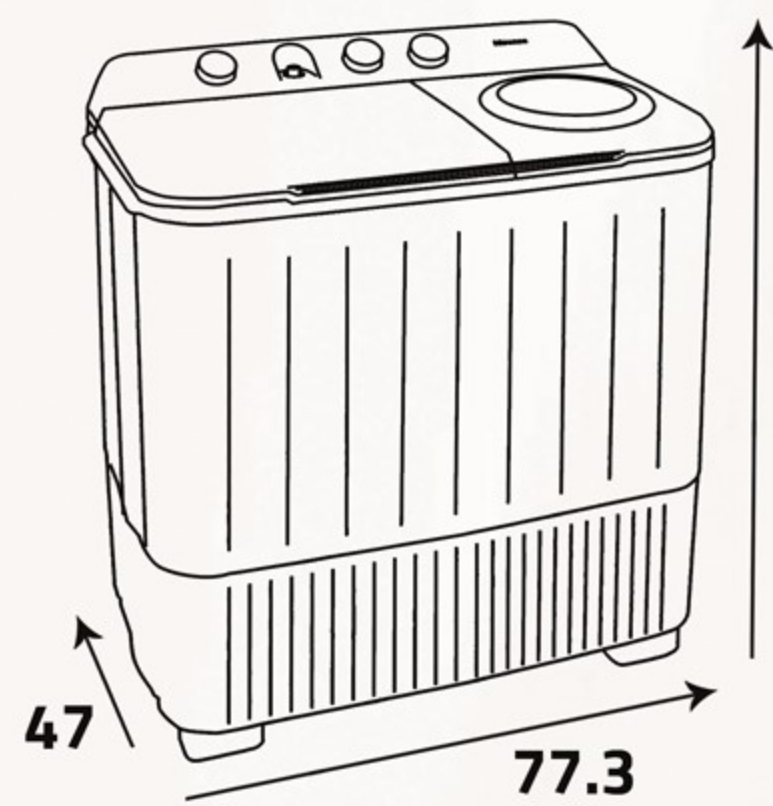

97.4

أبعاد
المنتج (سم)
Product
Dimensions (cm)

الوزن الصافي (كغ)
Net Weight (Kg)

20.5