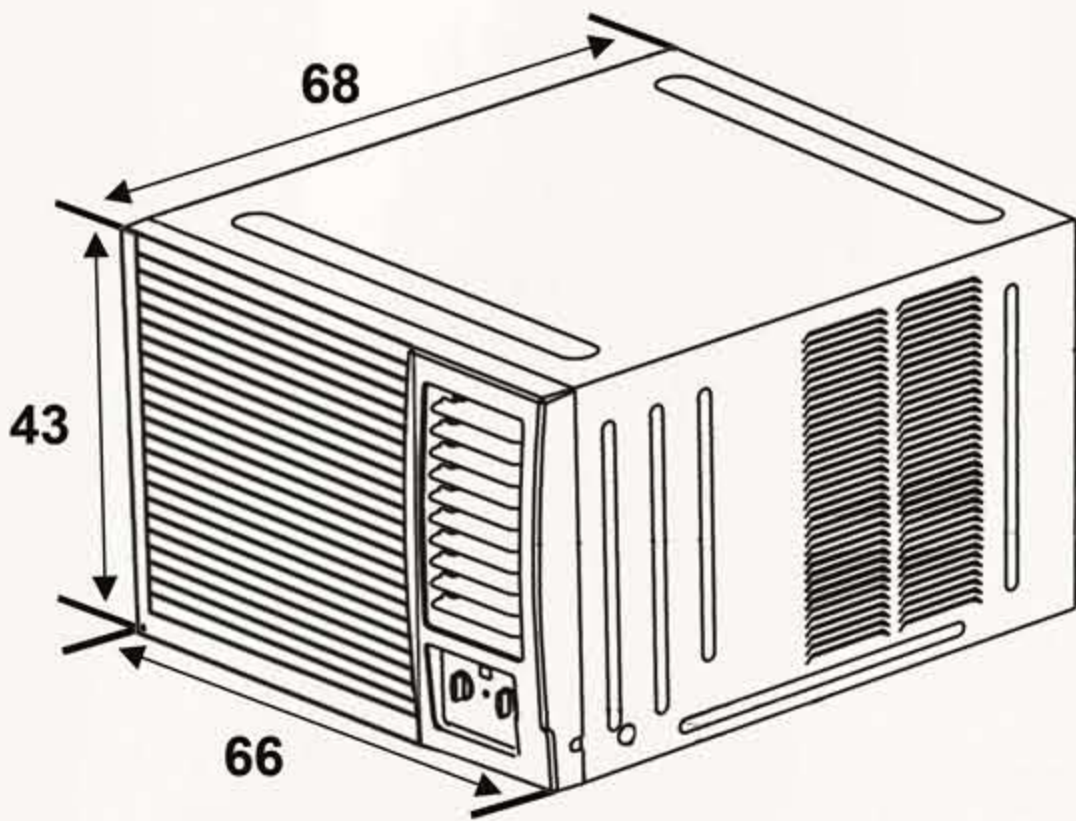

مكيف شبك
Window AC

سعة التبريد
Cooling capacity

18000

و ح ب / س ... BTU / H

سعة التدفئة
Heating capacity

3300

وات ... Watt

أبعاد
المنتج (سم)
Product
Dimensions (cm)

أبعاد
التغليف (سم)
Packing
Dimensions (cm)

الوزن الإجمالي (كغ)
Gross Weight (Kg)

56

الوزن الصافي (كغ)
Net Weight (Kg)

51

Additional Data

- Environment-friendly technology
- Low noise design
- Climatic type (Tropical)
- Compressor (Rotary)
- Easy filter cleaning
- Cooling speeds (3)
- Fan speeds (3)
- Switch for air swing
- Airflow power (750 m3/h)
- Voltage/Phase (230V/1)
- Frequency (60Hz)

معلومات إضافية

- تقنية صديقة للبيئة
- تصميم قليل الضجيج
- النمط المناخي (إستوائي)
- الكمبروسور (روتري)
- سهولة تنظيف الفلتر
- سرعات التبريد (3)
- سرعات المروحة (3)
- سويتش لتوزيع الهواء
- قوة دفع الهواء (750 م³ / 3 ساعة)
- الكهرباء / الفاز (230 فولت / 1)
- التردد (60 هرتز)