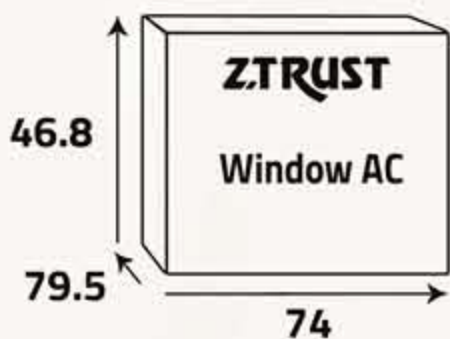

مكيف شبك
Window AC

سعة التبريد
Cooling capacity

18000

و ح ب / س ... BTU / H

سعة التدفئة
Heating capacity

3300

وات ... Watt

أبعاد
المنتج (سم)
Product
Dimensions (cm)

أبعاد
التغليف (سم)
Packing
Dimensions (cm)

الوزن الإجمالي (كغ)
Gross Weight (Kg)

56

الوزن الصافي (كغ)
Net Weight (Kg)

51

Additional Data

- Environment-friendly technology
- Low noise design
- Climatic type (Tropical)
- Compressor (Rotary)
- Easy filter cleaning
- Cooling speeds (3)
- Fan speeds (3)
- Switch for air swing
- Airflow power (750 m3/h)
- Voltage/Phase (230V/1)
- Frequency (60Hz)