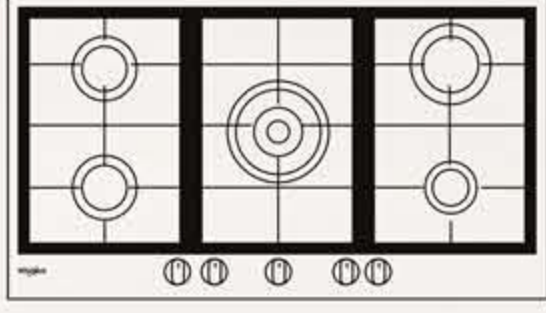

Whirlpool

ويرلپول

SENSING THE DIFFERENCE

الخبرة في الطهي
Experience in Cooking

GMM94E20IXSA

موقد غاز & كهرباء بليت إن (86 سم)
Gas & Electric Built In Hob (86 cm)

مواقد بليت إن
Built In Hobs

تجربة الطهي
الأمثل والأسهل

The ideal and easiest
cooking experience

اللون ... Color
استيل ... Steel