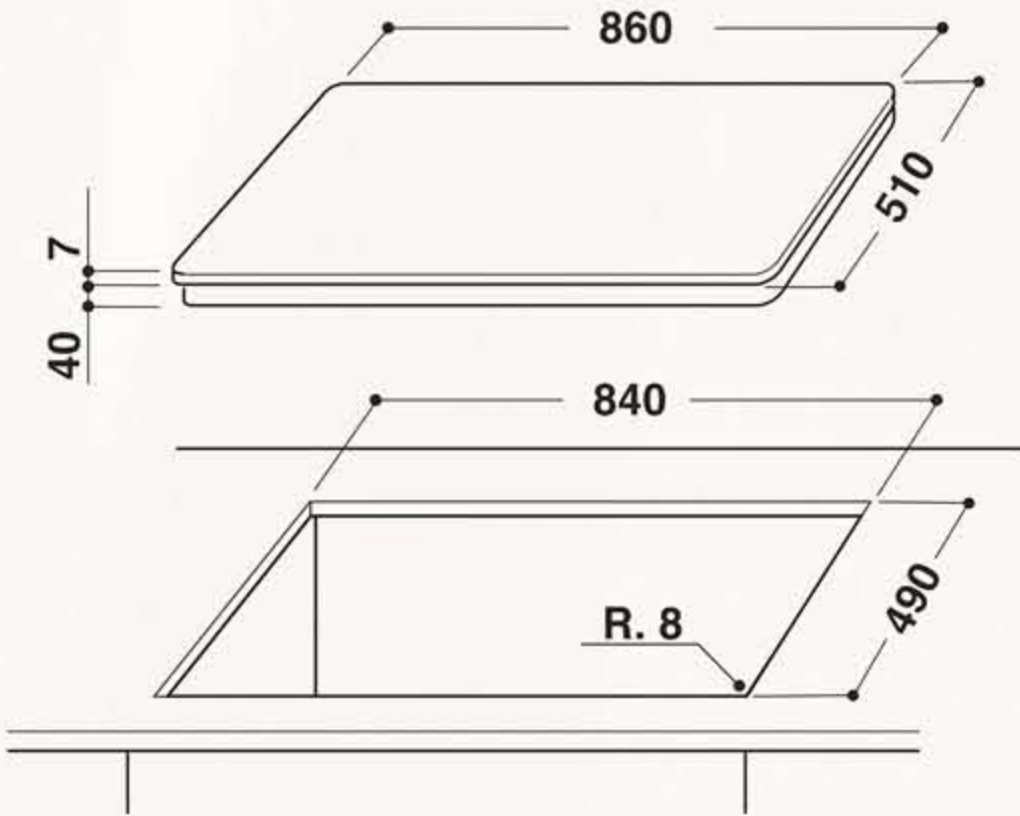

لوحة المفاتيح
Control Panel

الموقد السريع
Rapid burner

2000 (W)

الموقد المساعد
Auxiliary burner

Lateral Controls

Lateral controls of this hob are designed to add an extra touch of style to your kitchen.

مفاتيح تحكم جانبية

تم تصميم مفاتيح التحكم بحيث تكون جانبية من أجل إضافة لمسة من الأناقة إلى مطبخك.

Speed to Boil

Effectively harnessing the energy of the flames, ensures more heat is delivered directly to your pots allowing you to enjoy ideal cooking results, sooner.

سرعة الغليان

يتم استخدام الكامل لطاقة اللهب وذلك لتوصيل المزيد من الحرارة مباشرة إلى الأواني مما يتيح لك الاستمتاع بنتائج طهي مثالية.

Additional Data

- Gas & Electric hob (86 cm) موقد غاز & كهرباء (86 سم)
- (4) Gas burners & (2) Hot plates (4) عيون غاز & (2) عين كهرباء
- Flame failure device (FFD) صمام أمان للعيون الغاز
- One-hand electronic ignition إشعال الكتروني من لمسة واحدة
- Enameled pan supports قواعد القدر مطلية

معلومات إضافية

أبعاد المنتج (مم)
Product Dimensions (mm)