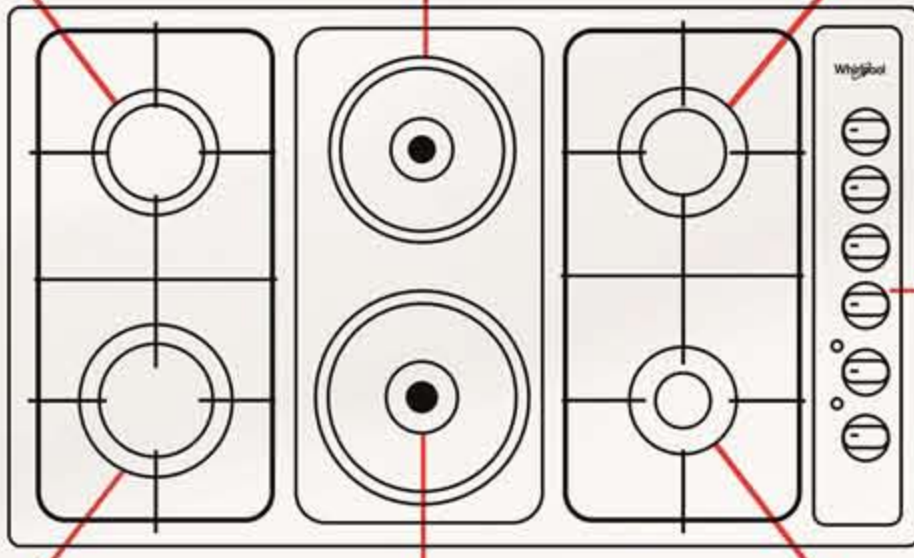

لوحة المفاتيح  
Control Panel

الموقد السريع  
Rapid burner

2000 (W)

الموقد المساعد  
Auxiliary burner

Lateral Controls

Lateral controls of this hob are designed to add an extra touch of style to your kitchen.