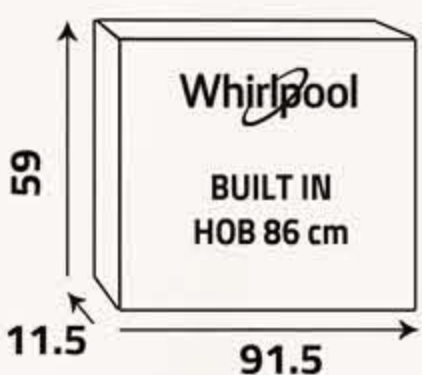

سرعة الغليان

يتم استخدام الكامل لطاقة اللهب وذلك لتوصيل المزيد من الحرارة مباشرة إلى الأواني مما يتيح لك الاستمتاع بنتائج طهي مثالية.

Additional Data

- Gas & Electric hob (86 cm) موقد غاز & كهرباء (86 سم)
- (4) Gas burners & (2) Hot plates (4) عيون غاز & (2) عين كهرباء
- Flame failure device (FFD) صمام أمان للعيون الغاز
- One-hand electronic ignition إشعال الكتروني من لمسة واحدة
- Enameled pan supports قواعد القدر مطلية

معلومات إضافية

أبعاد المنتج (مم)  
Product Dimensions (mm)

أبعاد التغليف (سم)  
Packing Dimensions (cm)

الوزن الإجمالي (كغ)  
Gross Weight (Kg)

12.9

الوزن الصافي (كغ)  
Net Weight (Kg)

11.9