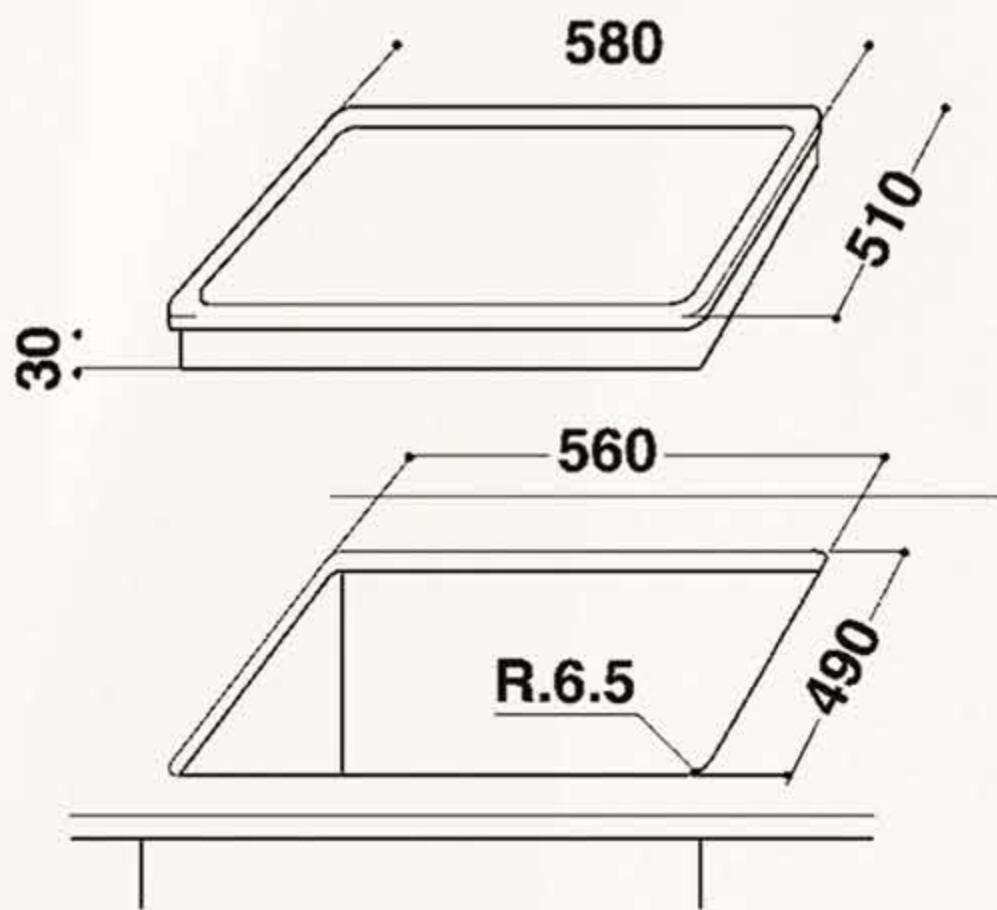

مواقد بليت إن
Built In Hobs

تجربة الطهي
الأمثل والأسهل
The ideal and easiest
cooking experience

60 Hz
220 - 240 V

اللون ... Color
استيل ... Steel

التركيب
Installation

أبعاد المنتج (مم)
Product
Dimensions (mm)

أبعاد
التغليف (سم)
Packing
Dimensions (cm)

الوزن الإجمالي (كغ)
Gross Weight (Kg)
8.7

الوزن الصافي (كغ)
Net Weight (Kg)
7.6

Speed to Boil

Effectively harnessing the energy of the flames, ensures more heat is delivered directly to your pots allowing you to enjoy ideal cooking results, sooner.