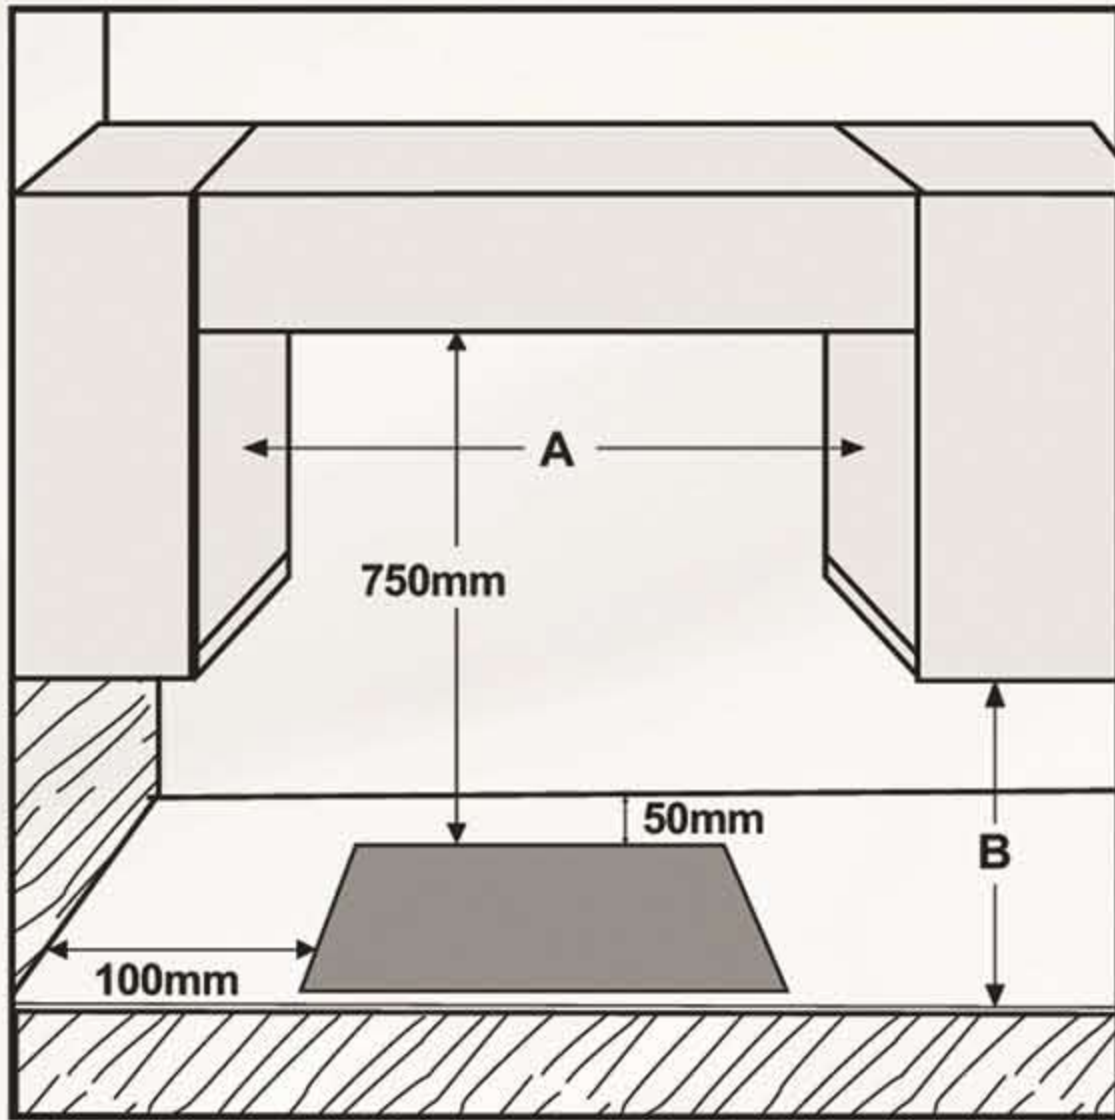

مواقد بليت إن
Built In Hobs

تجربة الطهي
الأمثل والأسهل
The ideal and easiest
cooking experience

60 Hz
220 - 240 V

اللون ... Color
استيل ... Steel

التركيب
Installation

أبعاد المنتج (مم)
Product
Dimensions (mm)

أبعاد
التغليف (سم)
Packing
Dimensions (cm)

الوزن الإجمالي (كغ)
Gross Weight (Kg)
8.7

الوزن الصافي (كغ)
Net Weight (Kg)
7.6

Speed to Boil

Effectively harnessing the energy of the flames, ensures more heat is delivered directly to your pots allowing you to enjoy ideal cooking results, sooner.