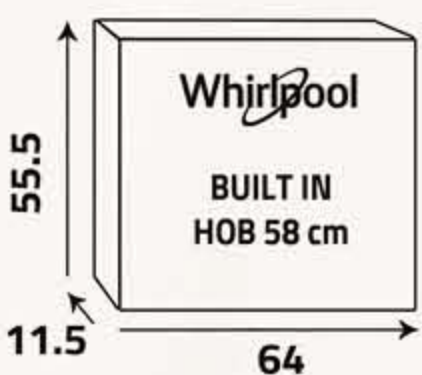

مواقد بليت إن
Built In Hobs

تجربة الطهي
الأمثل والأسهل
The ideal and easiest
cooking experience

60 Hz
220 - 240 V

اللون ... Color
استيل ... Steel

التركيب
Installation

أبعاد المنتج (مم)
Product
Dimensions (mm)

أبعاد
التغليف (سم)
Packing
Dimensions (cm)

الوزن الإجمالي (كغ)
Gross Weight (Kg)
8.7

الوزن الصافي (كغ)
Net Weight (Kg)
7.6

Speed to Boil

Effectively harnessing the energy of the flames, ensures more heat is delivered directly to your pots allowing you to enjoy ideal cooking results, sooner.