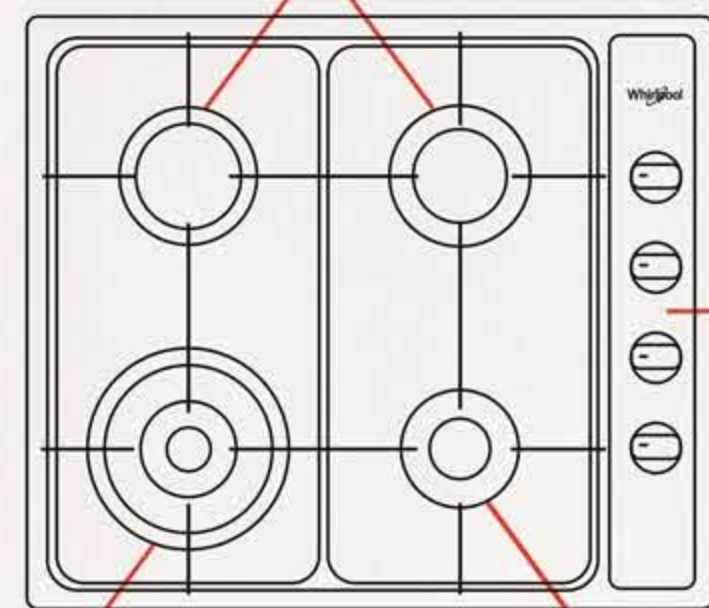

- One-touch electronic

- Ignition safety valves

- Control panel (Side)

معلومات إضافية

- نوع الموقد (غاز)

- 4 عيون

- سهل التنظيف

- قواعد القدور مطلية

- إشعال إلكتروني بلمسة واحدة

- صمام أمان

- مفاتيح التحكم (جانبيه)

عيون شبه سريعة
Semi-rapid burners

لوحة المفاتيح
Control Panel

عين ثلاثية
Triple burner

عين مساعدة
Auxiliary burner