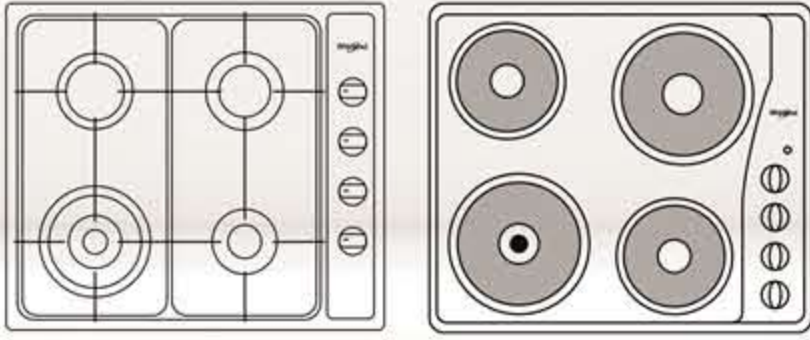

مواقد بليت إن
Built In Hobs

تجربة الطهي
الأمثل والأسهل
The ideal and easiest
cooking experience

60 Hz
220 - 240 V

اللون ... Color
استيل ... Steel

التركيب
Installation

أبعاد المنتج (مم)
Product
Dimensions (mm)

أبعاد
التغليف (سم)
Packing
Dimensions (cm)

الوزن الإجمالي (كغ)
Gross Weight (Kg)
8.7

الوزن الصافي (كغ)
Net Weight (Kg)
7.6

Speed to Boil

Effectively harnessing the energy of the flames, ensures more heat is delivered directly to your pots allowing you to enjoy ideal cooking results, sooner.

سرعة الغليان

يتم استخدام الكامل لطاقة اللهب وذلك لتوصيل المزيد من الحرارة مباشرة إلى الأواني ، مما يتيح لك الاستمتاع بنتائج طهي مثالية.

Additional Data

- Hob type (Gas)

- 4 Burners

- Easy to clean

- Enameled pan supports

- One-touch electronic

- Ignition safety valves

- Control panel (Side)

معلومات إضافية

- نوع الموقد (غاز)

- 4 عيون

- سهل التنظيف

- قواعد القدور مطلية