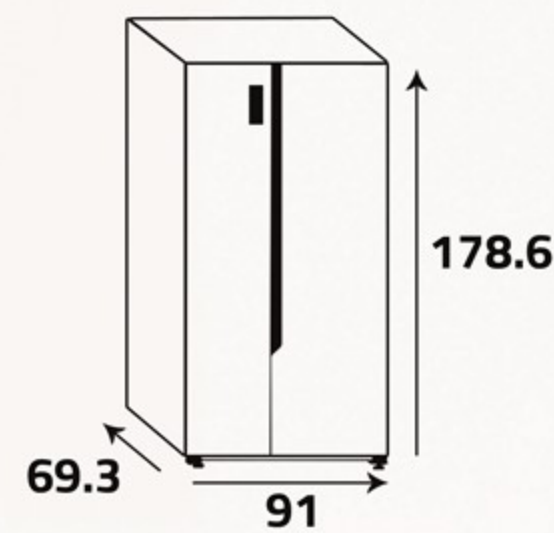

أبعاد التغليف (سم)
Packing Dimensions (cm)

أبعاد المنتج (سم)
Product Dimensions (cm)

الوزن الصافي (كغ)
Net Weight (Kg)

الوزن الإجمالي (كغ)
Gross Weight (Kg)

تحكم باللمس

Quickly select or change temperature with touch controls and LED display.