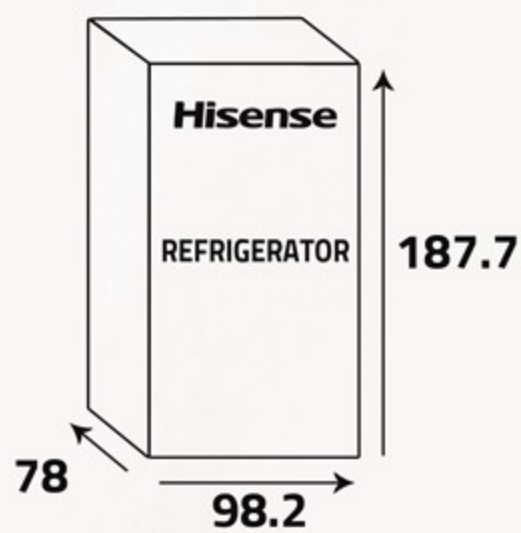

Multi Air Flow System

Cold air distribution at each corner so the food reaches the ideal storage temperature.

تدفق الهواء المتعدد

توزيع الهواء البارد في كافة زوايا الثلاجة وبالتالي الوصول إلى درجة البرودة المثلى للتخزين.

أبعاد التغليف (سم)
Packing Dimensions (cm)

أبعاد المنتج (سم)
Product Dimensions (cm)

الوزن الصافي (كغ)
Net Weight (Kg)

الوزن الإجمالي (كغ)
Gross Weight (Kg)

تحكم باللمس

Quickly select or change temperature with touch controls and LED display.