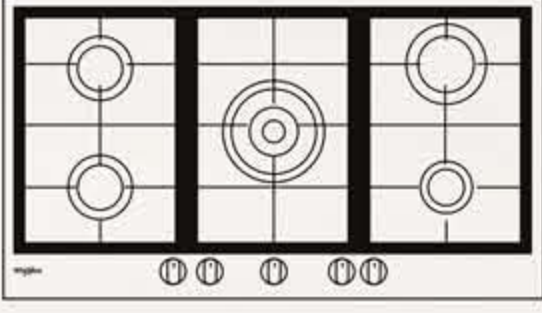

Whirlpool

ويرلپول

SENSING THE DIFFERENCE

الخبرة في الطهي
Experience in Cooking

GMR9522IX

موقد غاز بليت إن (90.9) سم
Gas Built In Hob (90.9) cm

مواقد بليت إن
Built In Hobs

تجربة الطهي
الأمثل والأسهل

The ideal and easiest
cooking experience

اللون ... Color
استيل ... Steel