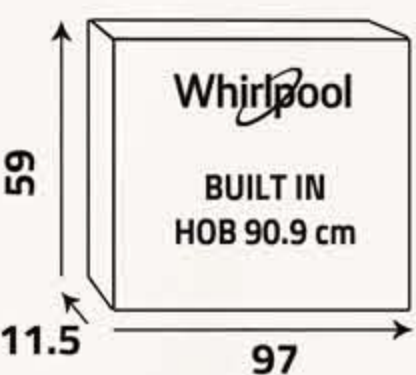

1 - الموقد السريع
Rapid burner

2 - عين ثلاثية
Triple burner

3 - موقد شبه سريع
Semi-rapid burner

4 - موقد شبه سريع
Semi-rapid burner

5 - الموقد المساعد
Auxiliary burner

6 - لوحة المفاتيح
Control Panel

7 - الإشعال الذاتي
Ignition for burner

8 - جهاز الآمان
Safety device

أبعاد المنتج (مم)
Product
Dimensions (mm)