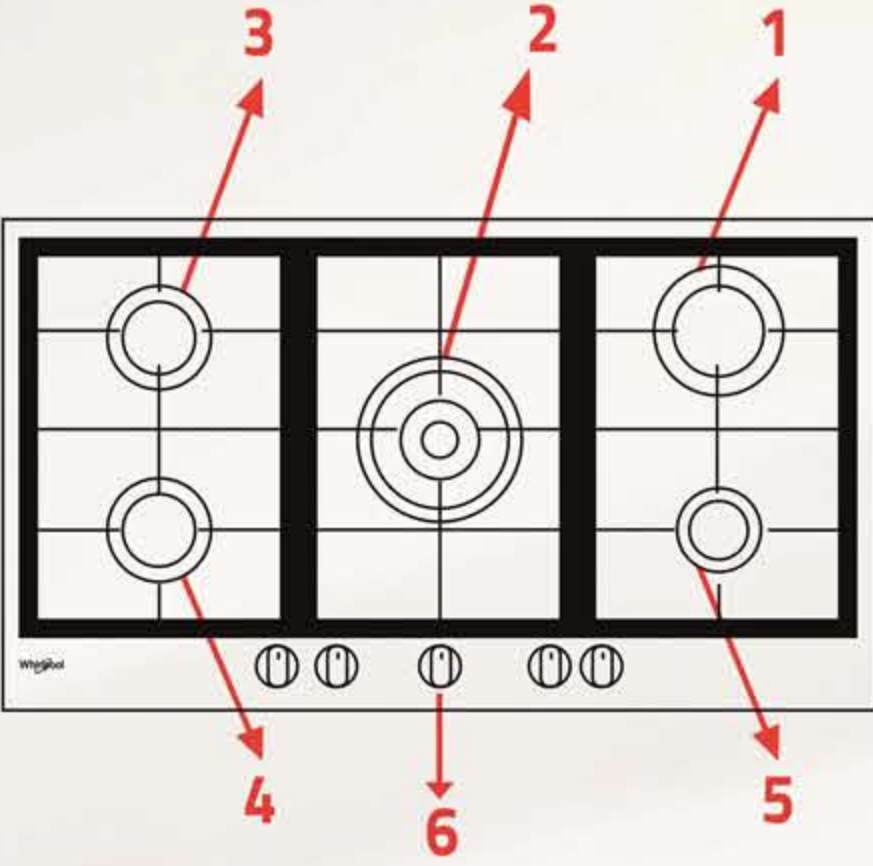

60 Hz
220 - 240 V