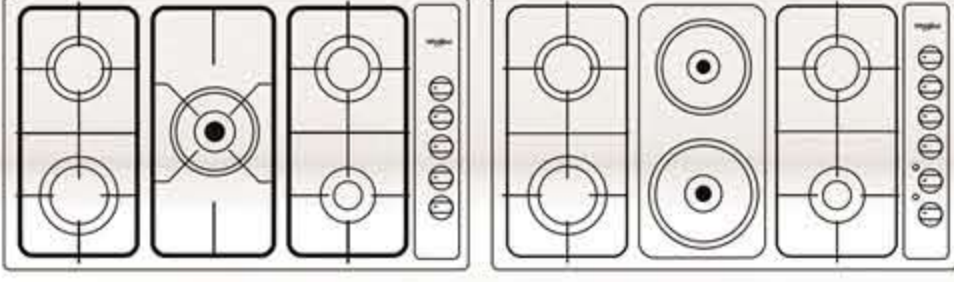

Whirlpool

ويرلپول

SENSING THE DIFFERENCE

الخبرة في الطهي
Experience in Cooking

GMR9522IX

موقد غاز بليت إن (90.9) سم
Gas Built In Hob (90.9) cm

مواقد بليت إن
Built In Hobs

تجربة الطهي
الأمثل والأسهل

The ideal and easiest
cooking experience

اللون ... Color
استيل ... Steel