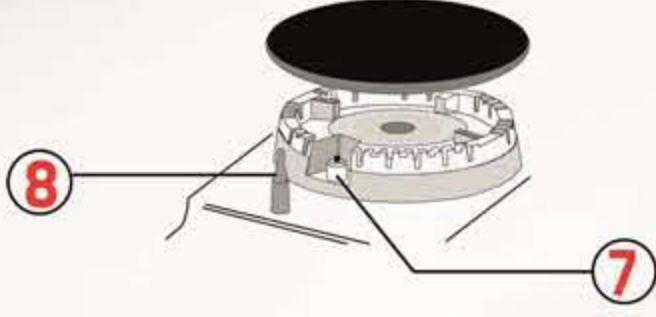

60 Hz
220 - 240 V