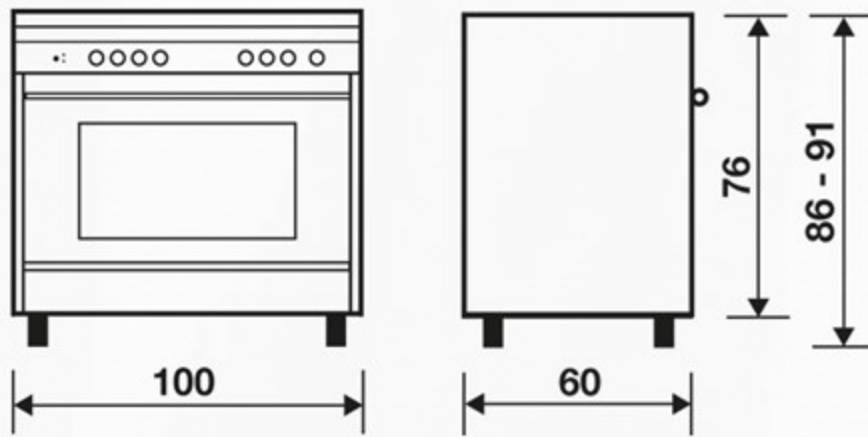

أبعاد المنتج (سم)
Product Dimensions (cm)

سطح الطهي
Cooktop

5 شعلات غاز
5 Gas burners

أبعاد التغليف (سم)
Packing Dimensions (cm)

الوزن الإجمالي (كغ)
Gross Weight (Kg)

80.4

الوزن الصافي (كغ)
Net Weight (Kg)

77