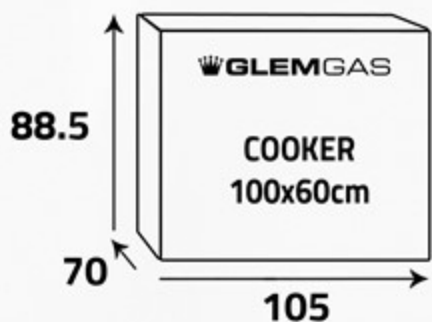

أبعاد المنتج (سم)
Product Dimensions (cm)

سطح الطهي
Cooktop

5 شعلات غاز
5 Gas burners

أبعاد التغليف (سم)
Packing Dimensions (cm)

الوزن الإجمالي (كغ)
Gross Weight (Kg)

80.4

الوزن الصافي (كغ)
Net Weight (Kg)

77