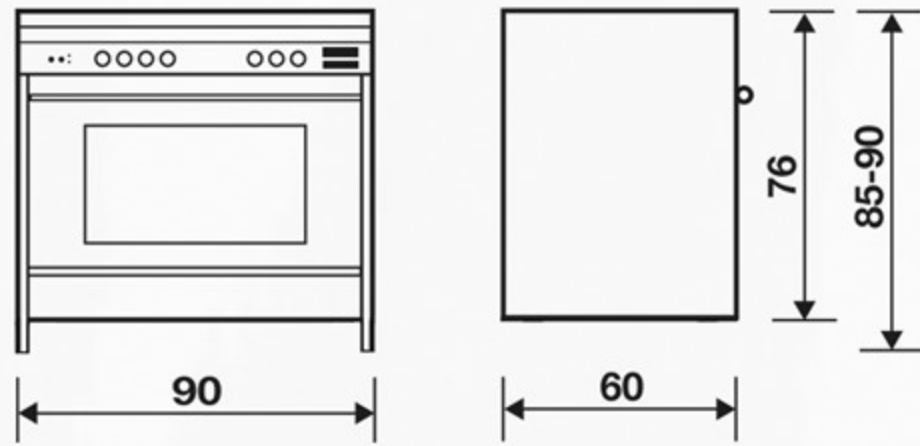

أبعاد المنتج (سم)  
Product Dimensions (cm)

سطح الطهي  
Cooktop

5 شعلات غاز  
5 Gas burners

أبعاد التغليف (سم)  
Packing Dimensions (cm)

الوزن الإجمالي (كغ)  
Gross Weight (Kg)

**88.4**

الوزن الصافي (كغ)  
Net Weight (Kg)