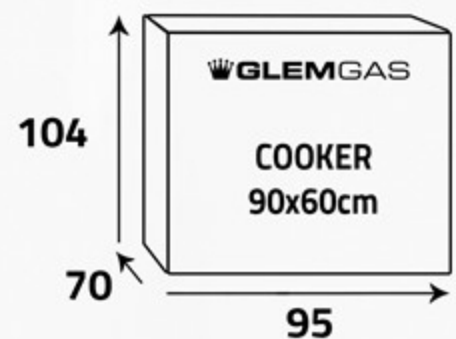

أبعاد المنتج (سم)  
Product Dimensions (cm)

سطح الطهي  
Cooktop

5 شعلات غاز  
5 Gas burners

أبعاد التغليف (سم)  
Packing Dimensions (cm)

الوزن الإجمالي (كغ)  
Gross Weight (Kg)

**88.4**

الوزن الصافي (كغ)  
Net Weight (Kg)