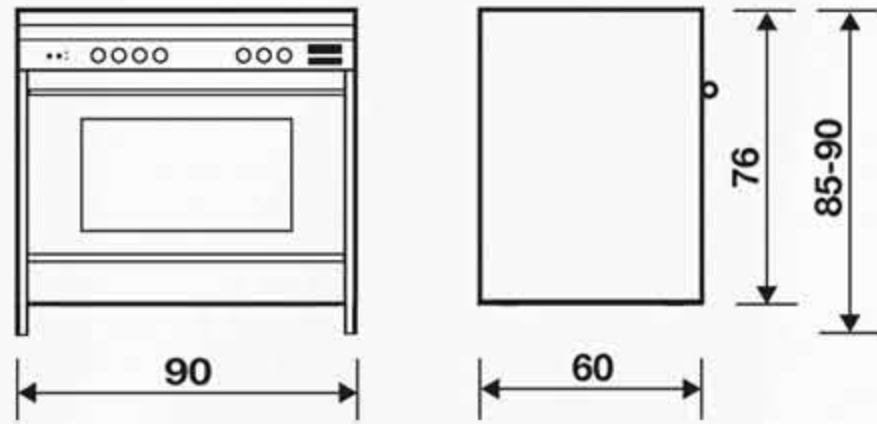

أبعاد المنتج (سم)
Product Dimensions (cm)

سطح الطهي
Cooktop

5 شعلات غاز
5 Gas burners

أبعاد التغليف (سم)
Packing Dimensions (cm)

الوزن الإجمالي (كغ)
Gross Weight (Kg)

88.4

الوزن الصافي (كغ)
Net Weight (Kg)

80