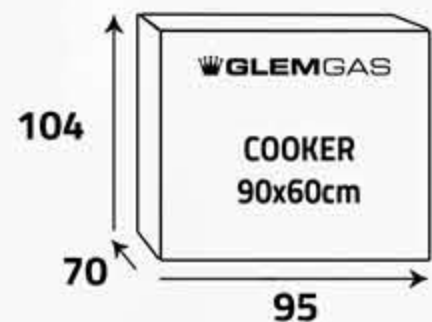

أبعاد المنتج (سم)
Product Dimensions (cm)

سطح الطهي
Cooktop

5 شعلات غاز
5 Gas burners

أبعاد التغليف (سم)
Packing Dimensions (cm)

الوزن الإجمالي (كغ)
Gross Weight (Kg)

88.4

الوزن الصافي (كغ)
Net Weight (Kg)

80