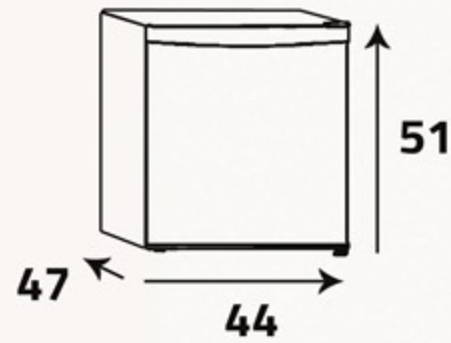

ثلاجات صغيرة  
Small Refrigerators

مناسبة للمكاتب  
وغرف النوم  
Ideal for Offices  
and Bedrooms

3 قدم | 1.6  
CU.FT

لتر | 46  
LITER

اللون ...  
فضي ...  
Silver ...

60Hz/220-240V

Additional Data

- (1) Shelf in fridge
- Reversible door
- (1) Bottle balcony in door
- Lock

معلومات إضافية

- (1) رف في الثلاجة
- الباب قابل للعكس
- (1) رف للقوارير في الباب
- قفل

أبعاد التغليف (سم)  
Packing Dimensions (cm)

أبعاد المنتج (سم)  
Product Dimensions (cm)

الوزن الصافي (كغ)  
Net Weight (Kg)