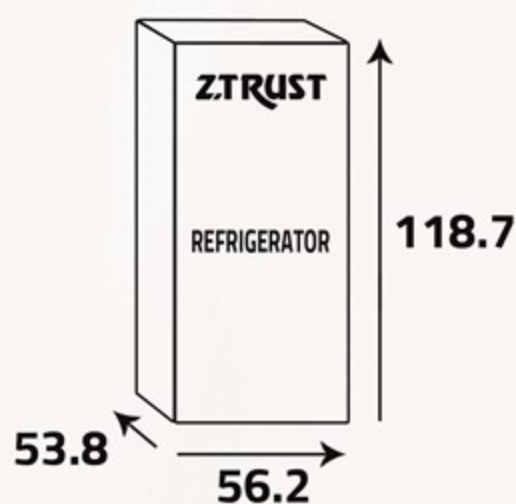

درج
Drawer

رف باب الثلاجة
Fridge Door Rack

رف للقوارير
Bottle Rack

60Hz/220-240V

Additional Data

- (3) Shelf in fridge
- Temperature control (Mechanical)
- (1) Bottle balcony in door
- Lock

معلومات إضافية

- (3) رف في الثلاجة
- التحكم بدرجة الحرارة (يدوي)
- (1) رف للقوارير في الباب
- قفل

أبعاد التغليف (سم)
Packing Dimensions (cm)

أبعاد المنتج (سم)
Product Dimensions (cm)

الوزن الصافي (كغ)
Net Weight (Kg)

32

الوزن الإجمالي (كغ)
Gross Weight (Kg)

35

R600a

Environment-Friendly