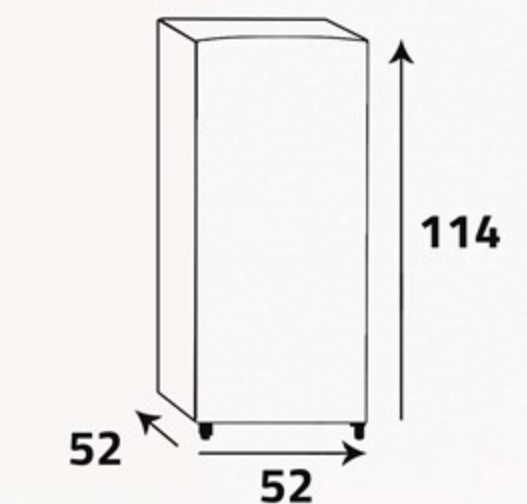

درج
Drawer

رف باب الثلاجة
Fridge Door Rack

رف للقوارير
Bottle Rack

60Hz/220-240V

Additional Data

- (3) Shelf in fridge
- Temperature control (Mechanical)
- (1) Bottle balcony in door
- Lock

معلومات إضافية

- (3) رف في الثلاجة
- التحكم بدرجة الحرارة (يدوي)
- (1) رف للقوارير في الباب
- قفل

أبعاد التغليف (سم)
Packing Dimensions (cm)

أبعاد المنتج (سم)
Product Dimensions (cm)

الوزن الصافي (كغ)
Net Weight (Kg)

32

الوزن الإجمالي (كغ)
Gross Weight (Kg)

35

R600a

Environment-Friendly