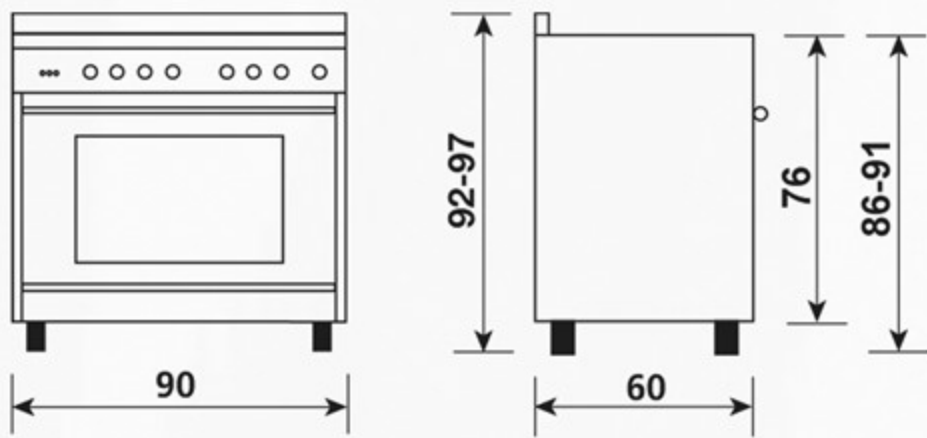

Oven Cavity with Titanium Enamel

Thanks to the low porosity of the Titanium enamel, cleaning is so much easier and reduces dirt build up. The Titanium enamel is resistant to the attack of acids and maintains its colour over time even after intensive use.

أبعاد المنتج (سم)
Product Dimensions (cm)