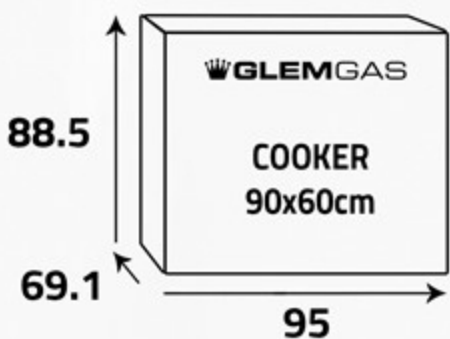

أبعاد المنتج (سم)
Product Dimensions (cm)

سطح الطهي
Cooktop

5 شعلات غاز
5 Gas burners

أبعاد التغليف (سم)
Packing Dimensions (cm)

الوزن الإجمالي (كغ)
Gross Weight (Kg)

75.6

الوزن الصافي (كغ)
Net Weight (Kg)

65