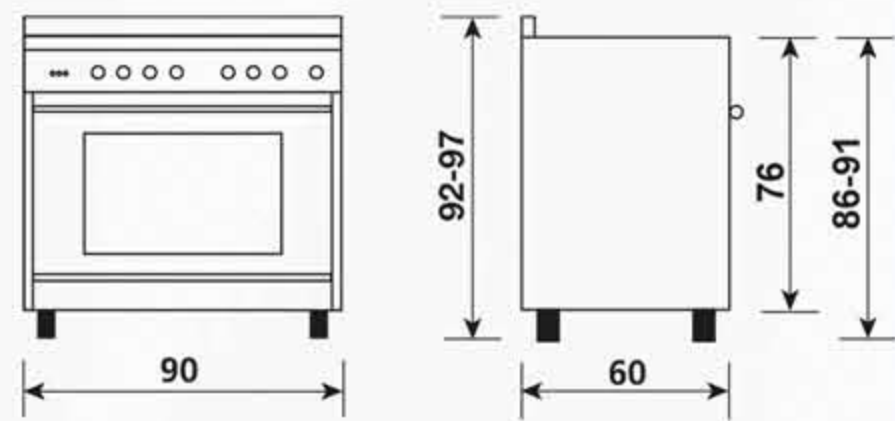

Oven Cavity with Titanium Enamel

Thanks to the low porosity of the Titanium enamel, cleaning is so much easier and reduces dirt build up. The Titanium enamel is resistant to the attack of acids and maintains its colour over time even after intensive use.

أبعاد المنتج (سم)
Product Dimensions (cm)