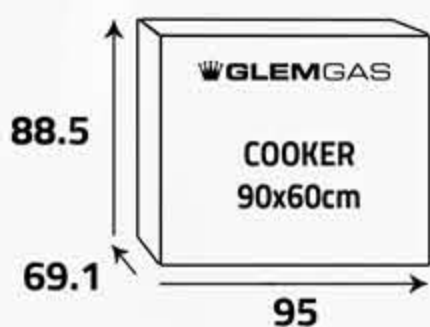

أبعاد المنتج (سم)
Product Dimensions (cm)

سطح الطهي
Cooktop

5 شعلات غاز
5 Gas burners

أبعاد التغليف (سم)
Packing Dimensions (cm)

الوزن الإجمالي (كغ)
Gross Weight (Kg)

75.6

الوزن الصافي (كغ)
Net Weight (Kg)

65