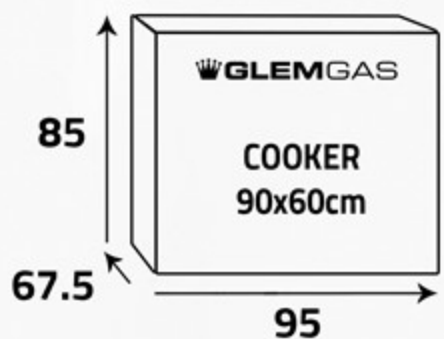

سطح الطهي Cooktop

5 شعلات غاز
5 Gas burners

أبعاد التغليف (سم)
Packing Dimensions (cm)

الوزن الإجمالي (كغ)
Gross Weight (Kg)

74

الوزن الصافي (كغ)
Net Weight (Kg)

64

غطاء زجاجي (كريستال) قابل للتثبيت